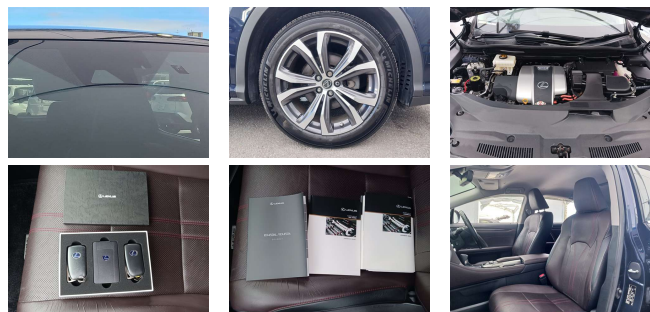

備考なし

沖繩にとってかけがえのない会社へ。
沖繩トヨタグループ

全て新品交換して
納車を致します!!!

車名	レクサス レクサスRX 450h バージョンL		
本体価格(消費税込) 支払総額(税込)	324.5万円 (334.1万円)		
年式	2018年 (H30)		
走行距離	8.9万 km		
保証	保証付・12ヶ月・距離無制限		
法定整備	法定整備含		
色	ブルーマイカ		
車検	車検整備付	修復歴	無
リサイクル	リ済込	駆動方式	2WD
燃料	ハイブリッド	ミッション	AT
ハンドル	右	乗車定員	5名
ドア	5D	車台番号	718

装備・内装・外装・安全装備

パワーステアリング・パワーウィンドウ・エアコン・Wエアコン・LEDライト・ETC
・キーレス・スマートキー・盗難防止装置・TV(フルセグ)・ナビ(SDナビ他)・
パワーシート・カメラ(全周囲/バック)・アルミホイール・ABS・横滑り防止装置・
衝突被害軽減ブレーキ・クルーズコントロール・エアバック(運転席/助手席/サイド)・

装備備考

沖繩トヨタ自動車株式会社 トヨタタウン浦添店のお問い合わせ