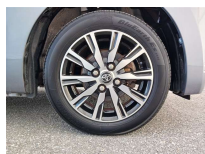

備考なし

全て新品交換して納車を致します!!!

車名	トヨタ ピクシスメガ 660GターボSAIII		
本体価格(消費税込) 支払総額(税込)	104.5万円 (110.3万円)		
年式	2018年 (H30)		
走行距離	8.7万 km		
保証	保証付・12ヶ月・距離無制限		
法定整備	法定整備含		
色	ダークグレーメタリック		
車検	車検整備付	修復歴	無
リサイクル	リ済込	駆動方式	2WD
燃料	ガソリン	ミッション	AT
ハンドル	右	乗車定員	4名
ドア	5D	車台番号	374