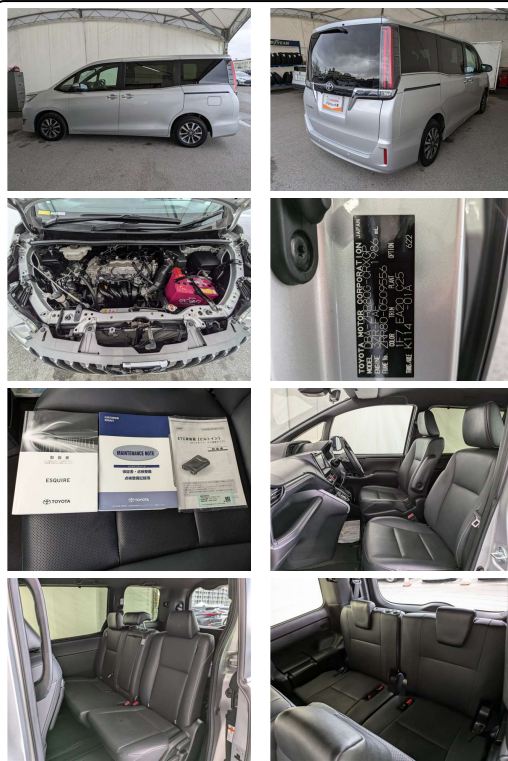

備考なし

沖縄にとってかけがえない会社へ。
沖繩トヨタグループ

車名	トヨタ エスクエア 2.0Gi		
本体価格(消費税込) 支払総額(税込)	209万円 (218.3万円)		
年式	2019年 (R1)		
走行距離	5.6万 km		
保証	保証付・期間無制限		
法定整備	法定整備含		
色	シルバーメタリック		
車検	検R9/4	修復歴	有
リサイクル	リ済込	駆動方式	2WD
燃料	ガソリン	ミッション	AT
ハンドル	右	乗車定員	8名
ドア	5D	車台番号	556

装備・内装・外装・安全装備

パワーステアリング・パワーウィンドウ・エアコン・Wエアコン・LEDライト・ETC
・キーレス・スマートキー・盗難防止装置・ナビ(SDナビ他)・三列シート・
カメラ(バック)・スライドドア(両側電動)・アルミホイール・ABS・横滑り防止装置・
衝突被害軽減ブレーキ・アイドリングストップ・エアバック(運転席/助手席)・

装備備考

沖繩トヨタ自動車株式会社 トヨタタウン国場店のお問い合わせ