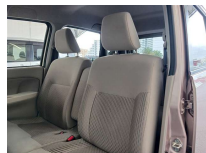

備考なし

沖繩にとってかけがえのない会社へ。
沖繩トヨタグループ

全て新品交換して
納車を致します!!!

車名	ダイハツ ムーヴ 660L SAIII		
本体価格(消費税込) 支払総額(税込)	82.5万円 (88.3万円)		
年式	2019年 (R1)		
走行距離	1.6万 km		
保証	保証付・12ヶ月・距離無制限		
法定整備	法定整備含		
色	ライトピンクメタリック		
車検	車検整備付	修復歴	無
リサイクル	リ済込	駆動方式	2WD
燃料	ガソリン	ミッション	AT
ハンドル	右	乗車定員	4名
ドア	5D	車台番号	782