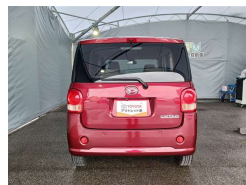

備考なし

全て新品交換して納車を致します!!!

車名	ダイハツ ムーヴキャンバス 660XリミテッドSAll		
本体価格(消費税込) 支払総額(税込)	93.5万円 (99.3万円)		
年式	2017年 (H29)		
走行距離	2.8万 km		
保証	保証付・12ヶ月・距離無制限		
法定整備	法定整備含		
色	ダークレッドメタリック		
車検	車検整備付	修復歴	有
リサイクル	リ済込	駆動方式	2WD
燃料	ガソリン	ミッション	AT
ハンドル	右	乗車定員	4名
ドア	5D	車台番号	609

装備・内装・外装・安全装備

パワーステアリング・パワーウィンドウ・エアコン・キーレス・スマートキー・盗難防止装置・TV(フルセグ)・ナビ(SDナビ他)・ベンチシート・カメラ(バック)・スライドドア(両側電動)・ABS・横滑り防止装置・衝突被害軽減ブレーキ・アイドリングストップ・エアバック(運転席/助手席)・

装備備考

沖縄トヨタ自動車株式会社 トヨタタウン国場店のお問い合わせ

098-834-1157

※お問合せの際は、「クロスロード」を見た！とお伝えください。