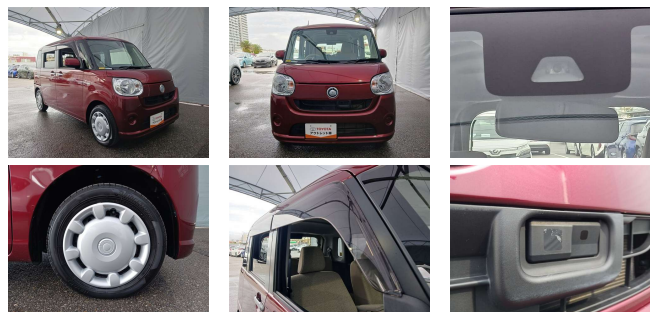

備考なし

全て新品交換して納車を致します!!!

車名	ダイハツ ムーヴキャンバス 660XリミテッドSAll		
本体価格(消費税込) 支払総額(税込)	93.5万円 (99.3万円)		
年式	2017年 (H29)		
走行距離	2.8万 km		
保証	保証付・12ヶ月・距離無制限		
法定整備	法定整備含		
色	ダークレッドメタリック		
車検	車検整備付	修復歴	有
リサイクル	リ済込	駆動方式	2WD
燃料	ガソリン	ミッション	AT
ハンドル	右	乗車定員	4名
ドア	5D	車台番号	609

装備・内装・外装・安全装備

パワーステアリング・パワーウィンドウ・エアコン・キーレス・スマートキー・盗難防止装置・TV(フルセグ)・ナビ(SDナビ他)・ベンチシート・カメラ(バック)・スライドドア(両側電動)・ABS・横滑り防止装置・衝突被害軽減ブレーキ・アイドリングストップ・エアバック(運転席/助手席)・

装備備考

沖縄トヨタ自動車株式会社 トヨタタウン国場店のお問い合わせ

098-834-1157

※お問合せの際は、「クロスロード」を見た！とお伝えください。