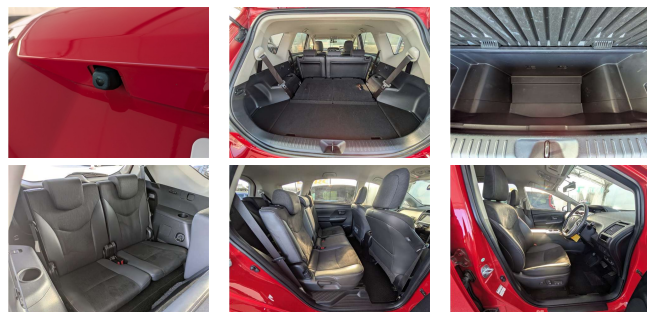

備考なし

沖縄にとってかけがえない会社へ。
沖繩トヨタグループ

全て新品交換して
納車を致します!!!

車名

トヨタ プリウスα
プリウスアルファ G

本体価格(消費税込)
支払総額(税込)

104.5万円 (115.7万円)

年式