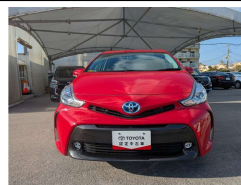

備考なし

沖縄にとってかけがえない会社へ。
沖繩トヨタグループ

全て新品交換して
納車を致します!!!

車名

トヨタ プリウスα
プリウスアルファ G

本体価格(消費税込)
支払総額(税込)

104.5万円 (115.7万円)

年式

2015年 (H27)

走行距離

9.2万 km

保証

保証付・期間無制限

法定整備

法定整備含

色