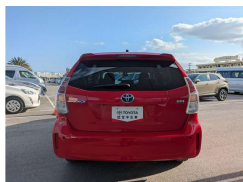

備考なし

沖縄にとってかけがえない会社へ。
沖繩トヨタグループ

全て新品交換して
納車を致します!!!

車名

トヨタ プリウスα
プリウスアルファ G

本体価格(消費税込)
支払総額(税込)

104.5万円 (115.7万円)

年式