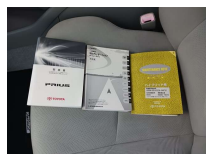

備考なし

沖繩にとってかけがえのない会社へ。
沖繩トヨタグループ

全て新品交換して
納車を致します!!!

車名

トヨタ プリウス
プリウス S LEDエディシ
ョン

本体価格(消費税込)
支払総額(税込)

82.5万円 (94.7万円)

年式