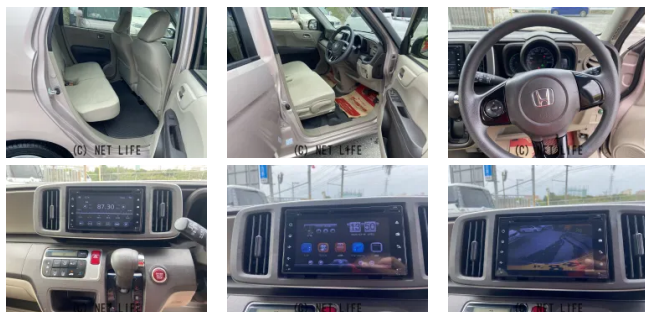

備考なし

TSS自動車整備工場のお問い合わせ

098-994-6994

※お問合せの際は、「クロスロード」を見た！とお伝えください。

更新日 04月28日 11:02

<https://www.o-cross.net/car/honda/S098/003047-1250214-N0001/>

車名	ホンダ N-ONE 660 G Lパッケージ		
本体価格(消費税込) 支払総額(税込)	23万円 (28万円)		
年式	2013年 (H25)		
走行距離	14万 km		
保証	保証無		
法定整備	法定整備含		
色	チェリーシェルピンク・メタリック		
車検	車検整備付	修復歴	無
リサイクル	リ済込	駆動方式	2WD
燃料	ガソリン	ミッション	CVTインパネ
ハンドル	右	乗車定員	4名
ドア	5D	車台番号	141

装備・内装・外装・安全装備

パワーステアリング・パワーウィンドウ・エアコン・ウinkerミラー・電格ミラー
・キーレス・プッシュスタート・ベンチシート・カメラ(バック)・ABS・
エアバック(運転席/助手席/サイド)・

装備備考

- パワーステアリング●パワーウィンドウ●エアコン●キーレス●
- ABS●運転席エアバッグ●助手席エアバッグ●サイドエアバッグ
- CD●バックカメラ●電格ミラー●ウinkerミラー●プッシュ...