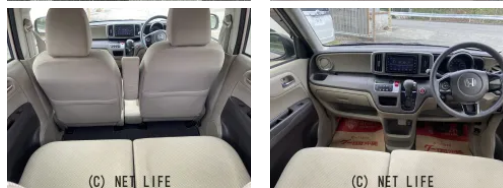

備考なし

TSS自動車整備工場のお問い合わせ

098-994-6994

※お問合せの際は、「クロスロード」を見た！とお伝えください。

更新日 04月28日 11:02

<https://www.o-cross.net/car/honda/S098/003047-1250214-N0001/>

車名	ホンダ N-ONE 660 G Lパッケージ		
本体価格(消費税込) 支払総額(税込)	23万円 (28万円)		
年式	2013年 (H25)		
走行距離	14万 km		
保証	保証無		
法定整備	法定整備含		
色	チェリーシェルピンク・メタリック		
車検	車検整備付	修復歴	無
リサイクル	リ済込	駆動方式	2WD
燃料	ガソリン	ミッション	CVTインパネ
ハンドル	右	乗車定員	4名
ドア	5D	車台番号	141