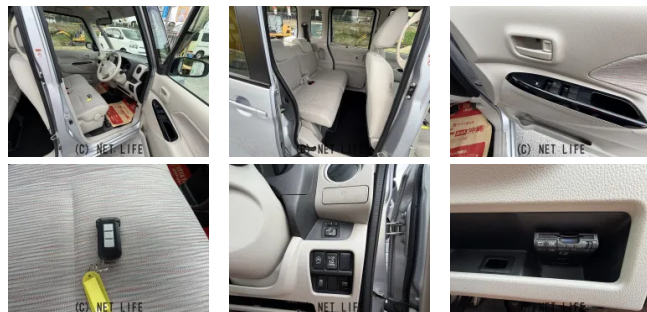

備考なし

| | | | |
|------------------------|--------------------|-------|---------|
| 車名 | 三菱 eKスペース 660 G | | |
| 本体価格(消費税込) 支払総額(税込) | 40万円 (48万円) | | |
| 年式 | 2014年 (H26) | | |
| 走行距離 | 9万 km | | |
| 保証 | 保証付・12ヶ月・10千km | | |
| 法定整備 | 法定整備含 | | |
| 色 | クールシルバーメタリック | | |
| 車検 | 車検整備付 | 修復歴 | 無 |
| リサイクル | リ未 | 駆動方式 | 2WD |
| 燃料 | ガソリン | ミッション | CVTインパネ |
| ハンドル | 右 | 乗車定員 | 4名 |
| ドア | 5D | 車台番号 | 707 |

装備・内装・外装・安全装備

パワーステアリング・パワーウィンドウ・エアコン・ETC・電格ミラー・キーレス・スマートキー・プッシュスタート・TV(フルセグ)・カメラ(バック)・ABS・横滑り防止装置・エアバック(運転席/助手席/サイド)・

装備備考

- パワーステアリング●パワーウィンドウ●エアコン●キーレス●
- ABS●運転席エアバッグ●助手席エアバッグ●サイドエアバッグ
- バックカメラ●ETC●スマートキー●電格ミラー●プッシュ...