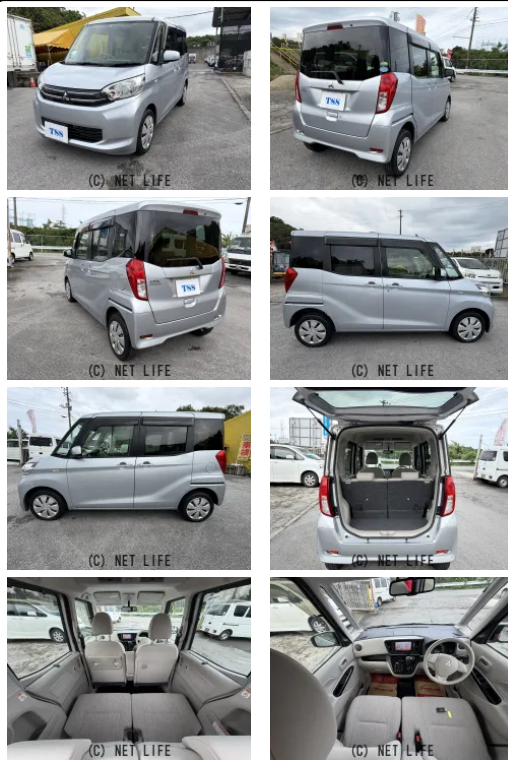

備考なし

| | | | |
|------------------------|--------------------|-------|---------|
| 車名 | 三菱 eKスペース 660 G | | |
| 本体価格(消費税込) 支払総額(税込) | 40万円 (48万円) | | |
| 年式 | 2014年 (H26) | | |
| 走行距離 | 9万 km | | |
| 保証 | 保証付・12ヶ月・10千km | | |
| 法定整備 | 法定整備含 | | |
| 色 | クールシルバーメタリック | | |
| 車検 | 車検整備付 | 修復歴 | 無 |
| リサイクル | リ未 | 駆動方式 | 2WD |
| 燃料 | ガソリン | ミッション | CVTインパネ |
| ハンドル | 右 | 乗車定員 | 4名 |
| ドア | 5D | 車台番号 | 707 |