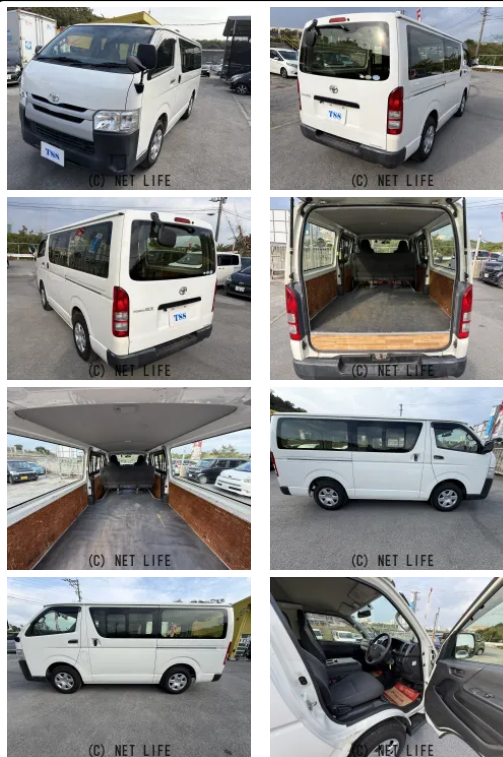

備考なし

|                        |                              |       |         |
|------------------------|------------------------------|-------|---------|
| 車名                     | トヨタ レジアスエース<br>2.0 DX ロングボディ |       |         |
| 本体価格(消費税込)<br>支払総額(税込) | <b>135万円 (145万円)</b>         |       |         |
| 年式                     | 2015年 (H27)                  |       |         |
| 走行距離                   | 13.8万 km                     |       |         |
| 保証                     | 保証付・12ヶ月・10千km               |       |         |
| 法定整備                   | 法定整備無                        |       |         |
| 色                      | ホワイト                         |       |         |
| 車検                     | 検R9/1                        | 修復歴   | 無       |
| リサイクル                  | リ済込                          | 駆動方式  | 2WD     |
| 燃料                     | ガソリン                         | ミッション | 4ATインパネ |
| ハンドル                   | 右                            | 乗車定員  | 6名      |
| ドア                     | 5D                           | 車台番号  | 090     |

#### 装備・内装・外装・安全装備

パワーステアリング・パワーウィンドウ・エアコン・ETC・ナビ(CDナビ)・  
カメラ(バック)・ABS・障害物センサー・エアバック(運転席/助手席)・