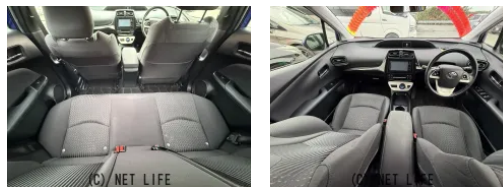

備考なし

車名	トヨタ プリウス 1.8 S		
本体価格(消費税込) 支払総額(税込)	69万円 (75万円)		
年式	2016年 (H28)		
走行距離	18万 km		
保証	保証無		
法定整備	法定整備無		
色	ダークブルーマイカメタリック		
車検	車検整備無	修復歴	無
リサイクル	リ未	駆動方式	2WD
燃料	ハイブリッド	ミッション	CVTインパネ
ハンドル	右	乗車定員	5名
ドア	5D	車台番号	535

装備・内装・外装・安全装備

パワーステアリング・パワーウィンドウ・エアコン・オートライト・ETC・ウインカーミラー・フォグランプ・電格ミラー・キーレス・スマートキー・プッシュスタート・TV(フルセグ)・カメラ(バック)・サンルーフ・フルエアロ・ABS・横滑り防止装置・エアバック(運転席/助手席/サイド)・

装備備考

- パワーステアリング●パワーウィンドウ●エアコン●キーレス●ABS●運転席エアバッグ●助手席エアバッグ●サイドエアバッグ●バックカメラ●サンルーフ●フルエアロ●ウインカーミラー●電...