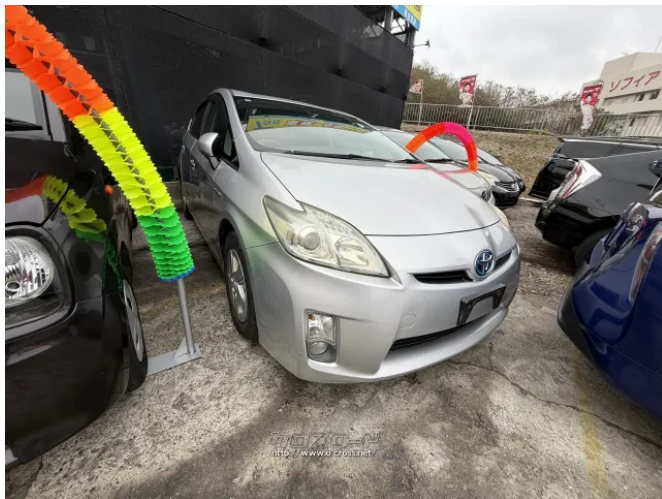

備考なし

車名	トヨタ プリウス 1.8 S		
本体価格(消費税込) 支払総額(税込)	14万円 (19万円)		
年式	2009年 (H21)		
走行距離	15万 km		
保証	保証無		
法定整備	法定整備無		
色	シルバーメタリック		
車検	車検整備無	修復歴	無
リサイクル	リ未	駆動方式	2WD
燃料	ハイブリッド	ミッション	CVTインパネ
ハンドル	右	乗車定員	5名
ドア	5D	車台番号	731

装備・内装・外装・安全装備

パワーステアリング・パワーウィンドウ・エアコン・光軸調整・フォグランプ・
電格ミラー・キーレス・スマートキー・プッシュスタート・TV(ワンセグ)・
ナビ(HDDナビ)・カメラ(バック)・サンルーフ・フルエアロ・ABS・
エアバック(運転席/助手席/サイド)・

装備備考

- パワーステアリング●パワーウィンドウ●エアコン●キーレス●
- ABS●運転席エアバッグ●助手席エアバッグ●サイドエアバッグ
- CD●ミュージック接続可●バックカメラ●HDD ナビ●サン...