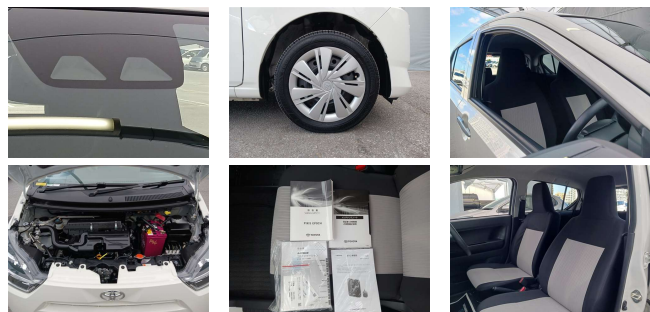

備考なし

沖縄にとってかけがえのない会社へ。

沖縄トヨタグループ

全て新品交換して  
納車を致します!!!

車名

トヨタ ピクシスエポック  
660X SAIII

本体価格(消費税込)  
支払総額(税込)

93.5万円 (99.3万円)