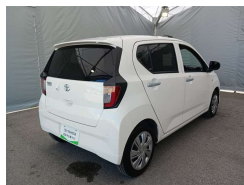

備考なし

沖縄にとってかけがえのない会社へ。

沖縄トヨタグループ

全て新品交換して  
納車を致します!!!

車名

トヨタ ピクシスエポック  
660X SAIII

本体価格(消費税込)  
支払総額(税込)

93.5万円 (99.3万円)