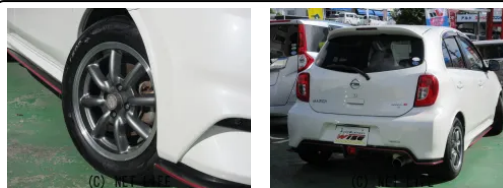

遂に梅雨入りしましたねえ (T_T) 毎日ジメジメしてて気分が落ち込み気味ですが、これも『恵の雨』と思って気分を上げて乗り切りましょう♪という事で『ジメジメ気分を吹っ飛ばせ〜ル♪』開催中デ〜ス (^_^) b

車名	日産 マーチ 1.5 NISMO S		
本体価格(消費税込) 支払総額(税込)	89.9万円 (94万円)		
年式	2015年 (H27)		
走行距離	8.4万 km		
保証	保証付・3ヶ月・5千km		
法定整備	法定整備含		
色	ブリリアントホワイトパール3コートパール		
車検	車検整備付	修復歴	有
リサイクル	リ済込	駆動方式	2WD
燃料	ガソリン	ミッション	5MTフロア
ハンドル	右	乗車定員	5名
ドア	5D	車台番号	724