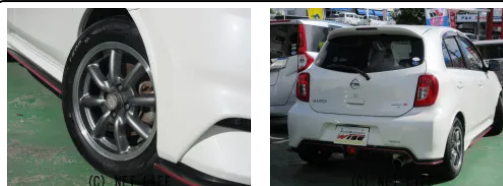

来ました！！待ち遠しかった春が来ました♪春と言えば新生活！！新生活を迎えるにあたって、愛車も新しくしませんか？そういうお客様もそうでないお客様もW I S Eは応援してますヨ～ (^_^) b

オートビジネスWISEのお問い合わせ

098-987-9669

※お問合せの際は、「クロスロード」を見た！とお伝えください。

更新日 04月13日 15:17

<https://www.o-cross.net/car/nissan/S023/003124-1251113-N0002/>

車名	日産 マーチ 1.5 NISMO S		
本体価格(消費税込) 支払総額(税込)	89.9万円 (94万円)		
年式	2015年 (H27)		
走行距離	8.4万 km		
保証	保証付・3ヶ月・5千km		
法定整備	法定整備含		
色	ブリリアントホワイトパール3コートパール		
車検	車検整備付	修復歴	有
リサイクル	リ済込	駆動方式	2WD
燃料	ガソリン	ミッション	5MTフロア
ハンドル	右	乗車定員	5名
ドア	5D	車台番号	724