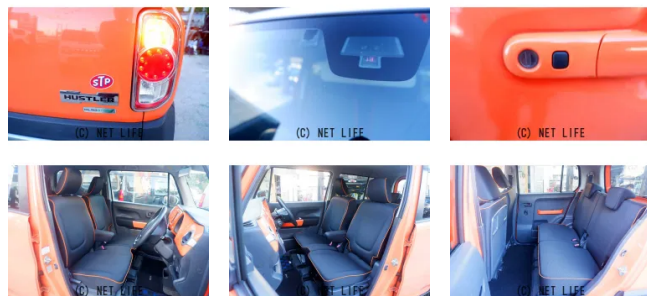

見た目も走りも存在感抜群！リフトアップ仕様のハスラー“アゲTOMO”が登場です。スタイリッシュな15インチ社外ホイールにホワイトリボンタイヤを装着し、足元から個性を演出。リフトアップにより視界も良好で、街乗りもアウトドアも快適です

車名	スズキ ハスラー G 本土中古・リフトアップカ スタム・ホワイトリボンタイヤ...		
本体価格(消費税込) 支払総額(税込)	52万円 (55万円)		
年式	2014年 (H26)		
走行距離	18万 km		
保証	保証付・3ヶ月・3千km		
法定整備	法定整備含		
色	オレンジII		
車検	検R9/5	修復歴	無
リサイクル	リ済込	駆動方式	4WD
燃料	ガソリン	ミッション	CVTインパネ
ハンドル	右	乗車定員	4名
ドア	5D	車台番号	248

装備・内装・外装・安全装備

ETC・プッシュスタート・TV(フルセグ)・ナビ(SDナビ他)・シートヒーター・カメラ(バック)・

装備備考

- 本土中古・修復なし評価3.5●ホワイトリボンタイヤ155S
- R15●ナビ●フルセグTV●DVDビデオ●Bluetooth
- ミュージックプレイヤー接続可●ラジオ●プッシュスタート●シ...

ガレーヂTOMOのお問い合わせ

098-989-5517

※お問合せの際は、「クロスロード」を見た！とお伝えください。