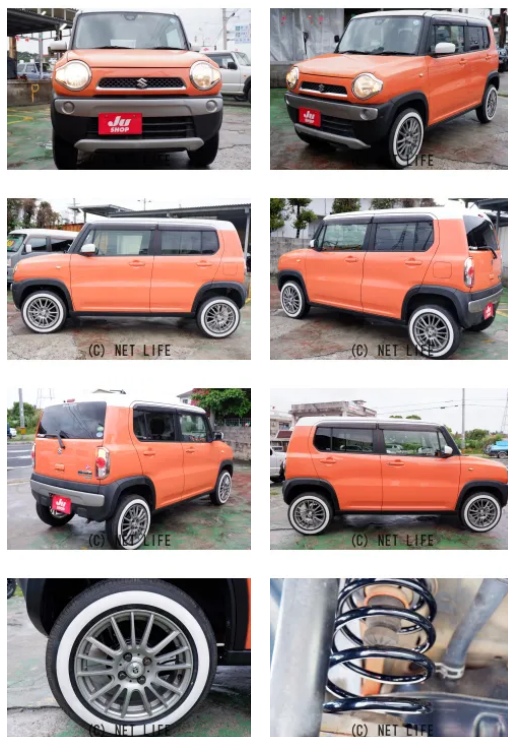

見た目も走りも存在感抜群！リフトアップ仕様のハスラー“アゲTOMO”が登場です。スタイリッシュな15インチ社外ホイールにホワイトリボンタイヤを装着し、足元から個性を演出。リフトアップにより視界も良好で、街乗りもアウトドアも快適です

車名	スズキ ハスラー G 本土中古・リフトアップカ スタム・ホワイトリボンタイヤ...		
本体価格(消費税込) 支払総額(税込)	52万円 (55万円)		
年式	2014年 (H26)		
走行距離	18万 km		
保証	保証付・3ヶ月・3千km		
法定整備	法定整備含		
色	オレンジII		
車検	検R9/5	修復歴	無
リサイクル	リ済込	駆動方式	4WD
燃料	ガソリン	ミッション	CVTインパネ
ハンドル	右	乗車定員	4名
ドア	5D	車台番号	248

装備・内装・外装・安全装備

ETC・プッシュスタート・TV(フルセグ)・ナビ(SDナビ他)・シートヒーター・カメラ(バック)・

装備備考

- 本土中古・修復なし評価3.5●ホワイトリボンタイヤ155S
- R15●ナビ●フルセグTV●DVDビデオ●Bluetooth
- ミュージックプレイヤー接続可●ラジオ●プッシュスタート●シ...

ガレーヂTOMOのお問い合わせ

098-989-5517

※お問合せの際は、「クロスロード」を見た！とお伝えください。