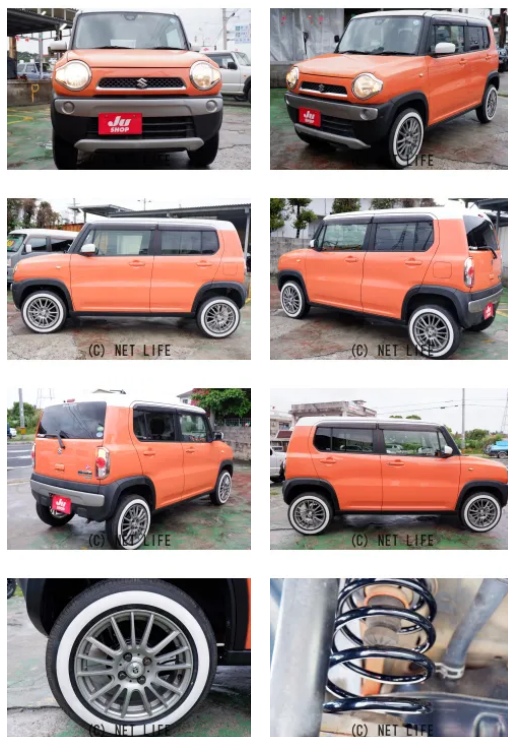

見た目も走りも存在感抜群！リフトアップ仕様のハスラー“アゲTOMO”が登場です。スタイリッシュな15インチ社外ホイールにホワイトリボンタイヤを装着し、足元から個性を演出。リフトアップにより視界も良好で、街乗りもアウトドアも快適です

車名	スズキ ハスラー G 本土中古・リフトアップカ スタム・ホワイトリボンタイヤ...		
本体価格(消費税込) 支払総額(税込)	<b>52万円 (55万円)</b>		
年式	2014年 (H26)		
走行距離	18万 km		
保証	保証付・3ヶ月・3千km		
法定整備	法定整備含		
色	オレンジII		
車検	検R9/5	修復歴	無
リサイクル	リ済込	駆動方式	4WD
燃料	ガソリン	ミッション	CVTインパネ
ハンドル	右	乗車定員	4名
ドア	5D	車台番号	248

**装備・内装・外装・安全装備**

ETC・プッシュスタート・TV(フルセグ)・ナビ(SDナビ他)・シートヒーター・カメラ(バック)・

**装備備考**

- 本土中古・修復なし評価3.5●ホワイトリボンタイヤ155S
- R15●ナビ●フルセグTV●DVDビデオ●Bluetooth
- ミュージックプレイヤー接続可●ラジオ●プッシュスタート●シ...

ガレーヂTOMOのお問い合わせ

**098-989-5517**