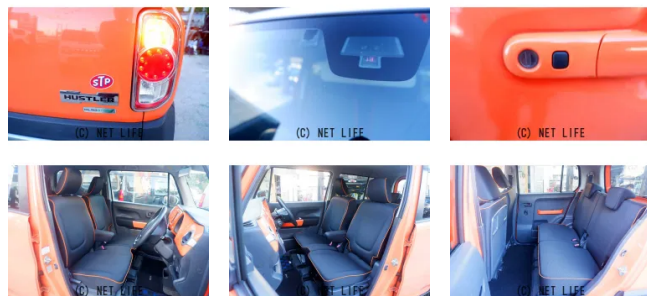

見た目も走りも存在感抜群！リフトアップ仕様のハスラー“アゲTOMO”が登場です。スタイリッシュな15インチ社外ホイールにホワイトリボンタイヤを装着し、足元から個性を演出。リフトアップにより視界も良好で、街乗りもアウトドアも快適です

車名	スズキ ハスラー G 本土中古・リフトアップカ スタム・ホワイトリボンタイヤ...		
本体価格(消費税込) 支払総額(税込)	<b>52万円 (55万円)</b>		
年式	2014年 (H26)		
走行距離	18万 km		
保証	保証付・3ヶ月・3千km		
法定整備	法定整備含		
色	オレンジII		
車検	検R9/5	修復歴	無
リサイクル	リ済込	駆動方式	4WD
燃料	ガソリン	ミッション	CVTインパネ
ハンドル	右	乗車定員	4名
ドア	5D	車台番号	248

**装備・内装・外装・安全装備**

ETC・プッシュスタート・TV(フルセグ)・ナビ(SDナビ他)・シートヒーター・カメラ(バック)・

**装備備考**

- 本土中古・修復なし評価3.5●ホワイトリボンタイヤ155S
- R15●ナビ●フルセグTV●DVDビデオ●Bluetooth
- ミュージックプレイヤー接続可●ラジオ●プッシュスタート●シ...

ガレーヂTOMOのお問い合わせ

**098-989-5517**