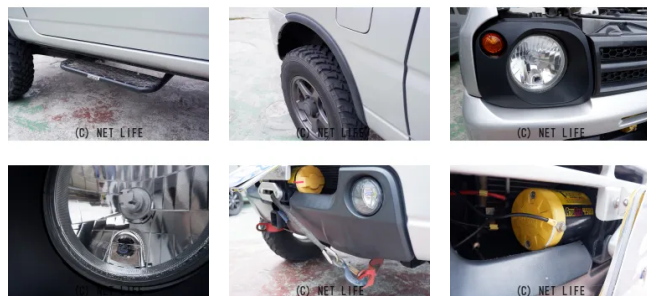

悪路をものともしない本格カスタムジムニー登場！3インチリフトアップと700サイズの大径タイヤが圧倒的な走破性を実現。ロードダウンギアとロックライトデフで険しい地形も軽快に突き進み、ウィンチ装備で万が一のスタック時も安心です。

車名	スズキ ジムニー 660 XG 4WD		
本体価格(消費税込) 支払総額(税込)	<b>85万円 (88万円)</b>		
年式	2012年 (H24)		
走行距離	14万 km		
保証	保証付・12ヶ月・15千km		
法定整備	法定整備含		
色	シルバーマイカブラックII		
車検	車検整備付	修復歴	有
リサイクル	リ済込	駆動方式	4WD
燃料	ガソリン	ミッション	5MTフロア
ハンドル	右	乗車定員	4名
ドア	3D	車台番号	416

#### 装備・内装・外装・安全装備

パワーステアリング・パワーウィンドウ・エアコン・キーレス・リフトアップ・ABS  
・エアバック(運転席/助手席)・