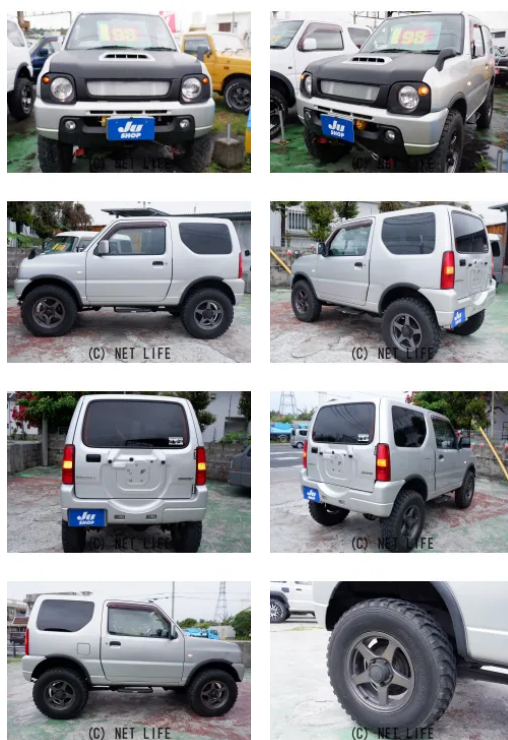

悪路をものともしない本格カスタムジムニー登場！3インチリフトアップと700サイズの大径タイヤが圧倒的な走破性を実現。ロードダウンギアとロックライトデフで険しい地形も軽快に突き進み、ウィンチ装備で万が一のスタック時も安心です。

車名	スズキ ジムニー 660 XG 4WD		
本体価格(消費税込) 支払総額(税込)	<b>85万円 (88万円)</b>		
年式	2012年 (H24)		
走行距離	14万 km		
保証	保証付・12ヶ月・15千km		
法定整備	法定整備含		
色	シルバーマイカブラックII		
車検	車検整備付	修復歴	有
リサイクル	リ済込	駆動方式	4WD
燃料	ガソリン	ミッション	5MTフロア
ハンドル	右	乗車定員	4名
ドア	3D	車台番号	416

#### 装備・内装・外装・安全装備

パワーステアリング・パワーウィンドウ・エアコン・キーレス・リフトアップ・ABS  
・エアバック(運転席/助手席)・