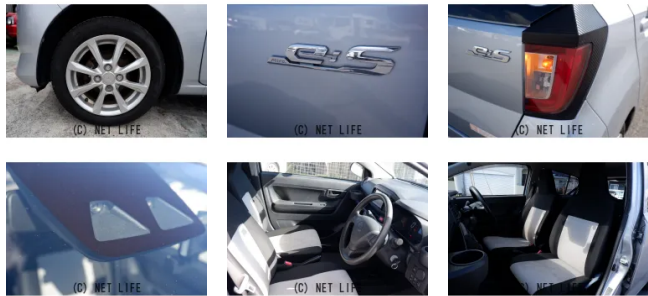

毎日の通勤や買い物にちょうどいい、低燃費で扱いやすいダイハツ ミライース 660 L SAIII。アクセルやブレーキをやさしく助けてくれる安全機能付きで、運転に不安がある方や初めての一台にも安心です。

ガレーヂTOMOのお問い合わせ

**098-989-5517**

※お問合せの際は、「クロスロード」を見た！とお伝えください。

更新日 01月06日 18:15

<https://www.o-cross.net/car/daihatsu/S065/003137-1251228-N0003/>

#### 装備・内装・外装・安全装備

パワーステアリング・パワーウィンドウ・エアコン・キーレス・ナビ(SDナビ他)・カメラ(バック)・アルミホイール(14)・フルエアロ・ABS・エアバック(運転席/助手席)・