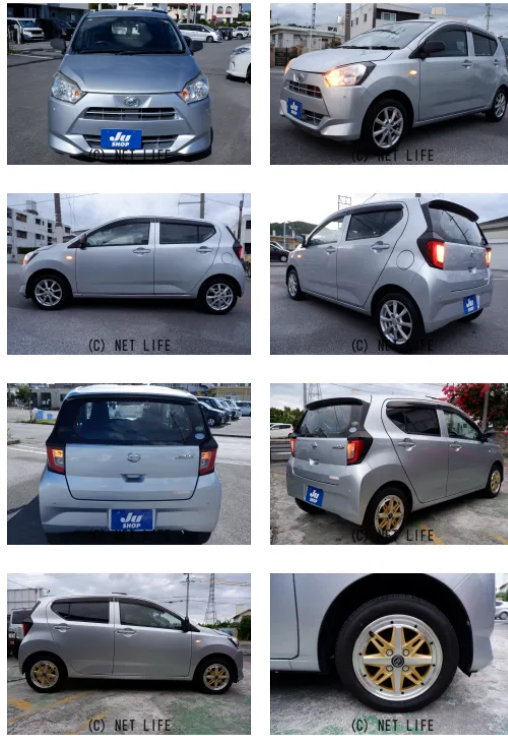

毎日の通勤や買い物にちょうどいい、低燃費で扱いやすいダイハツ ミライース 660 L SAIII。アクセルやブレーキをやさしく助けてくれる安全機能付きで、運転に不安がある方や初めての一台にも安心です。

ガレーヂTOMOのお問い合わせ

**098-989-5517**

※お問合せの際は、「クロスロード」を見た！とお伝えください。

更新日 01月06日 18:15

<https://www.o-cross.net/car/daihatsu/S065/003137-1251228-N0003/>

車名	<b>ダイハツ ミライース 660 L SAIII</b>		
本体価格(消費税込) 支払総額(税込)	<b>49万円 (55万円)</b>		
年式	2017年 (H29)		
走行距離	9.5万 km		
保証	保証付・1ヶ月・1千km		
法定整備	法定整備含		
色	ブライツシルバーメタリック		
車検	車検整備付	修復歴	無
リサイクル	リ済込	駆動方式	2WD
燃料	ガソリン	ミッション	CVTインパネ
ハンドル	右	乗車定員	4名
ドア	5D	車台番号	610