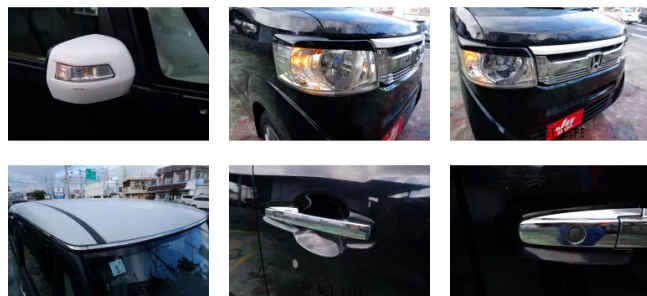

街でも駐車場でも目を引く、N-BOXスラッシュ 660 G Aパッケージの2トーンカラースタイル。四角く個性的なデザインでありながら、取り回しのしやすいサイズ感で通勤や買い物も快適です。フルセグTV・カーナビ付きで初めての道でも安心、..

車名	ホンダ N-BOXスラッシュ 660 G Aパッケージ 2 トーンカラースタイル		
本体価格(消費税込) 支払総額(税込)	<b>33万円 (39万円)</b>		
年式	2015年 (H27)		
走行距離	16万 km		
保証	保証付・1ヶ月・1千km		
法定整備	法定整備含		
色	ブラックホワイト		
車検	車検整備付	修復歴	有
リサイクル	リ済込	駆動方式	2WD
燃料	ガソリン	ミッション	CVTインパネ
ハンドル	右	乗車定員	4名
ドア	5D	車台番号	166

#### 装備・内装・外装・安全装備

パワーステアリング・パワーウィンドウ・エアコン・キーレス・TV(フルセグ)・ナビ(SD ナビ他)・カメラ(バック)・フルエアロ・ABS・エアバック(運転席/助手席/サイド)・