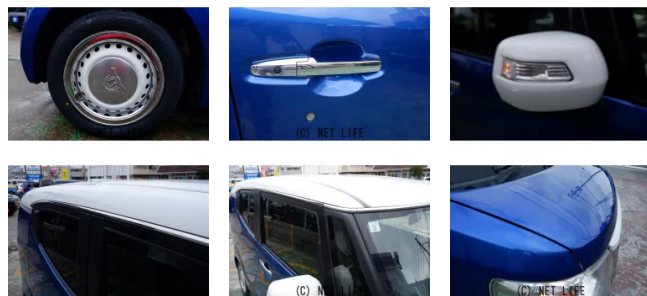

N様、ご契約有難うございます<(_ _)>楽しいカーライフを全力サポートさせていただきますので、どうぞよろしくお願い致します。

車名	ホンダ N-BOXスラッシュ 660 X 2トーンカース タイル		
本体価格(消費税込) 支払総額(税込)	ご成約 (---)		
年式	2015年 (H27)		
走行距離	14万 km		
保証	保証付・12ヶ月・15千km		
法定整備	法定整備含		
色	ブリリアントスポーティブルーム/ホワイト		
車検	車検整備付	修復歴	有
リサイクル	リ済込	駆動方式	2WD
燃料	ガソリン	ミッション	CVTインパネ
ハンドル	右	乗車定員	4名
ドア	5D	車台番号	540

装備・内装・外装・安全装備

パワーステアリング・パワーウィンドウ・エアコン・ETC・ウインカーミラー・プライバシーガラス・電格ミラー・キーレス・スマートキー・プッシュスタート・集中ドアロック・カメラ(バック)・フルエアロ・ABS・クルーズコントロール・エアバック(運転席/助手席/サイド)・

装備備考

●新品タイヤ●パワーウィンドウ●エアコン●キーレス●ABS●
運転席エアバッグ●助手席エアバッグ●サイドエアバッグ●CD●
バックカメラ●フルエアロ●ETC●スマートキー●ウインカーミ...