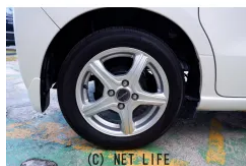

NBOX 2 台目購入のU様、これからもどうぞよろしくお願い致します。

車名	ホンダ N-BOX 660 G L ホンダセンシング		
本体価格(消費税込) 支払総額(税込)	ご成約 (---)		
年式	2017年 (H29)		
走行距離	12.5万 km		
保証	保証付・1ヶ月・1千km		
法定整備	法定整備含		
色	プレミアムホワイト・パールII		
車検	車検整備付	修復歴	無
リサイクル	リ済込	駆動方式	2WD
燃料	ガソリン	ミッション	CVTインパネ
ハンドル	右	乗車定員	4名
ドア	5D	車台番号	449

装備・内装・外装・安全装備

パワーステアリング・パワーウィンドウ・エアコン・ETC・キーレス・ナビ(SDナビ他)・カメラ(バック)・スライドドア(両側(片側のみ電動))・アルミホイール(14)・ABS・エアバック(運転席/助手席/サイド)・

装備備考

●パワーステアリング●パワーウィンドウ●エアコン●ETC●キーレス●ABS●運転席エアバッグ●助手席エアバッグ●サイドエアバッグ●バックカメラ●ラジオ●ミュージック接続可●USB入...

ガレーヂTOMOのお問い合わせ

098-989-5517

※お問合せの際は、「クロスロード」を見た！とお伝えください。

更新日 03月15日 11:54

<https://www.o-cross.net/car/honda/S094/003137-1260221-N0001/>