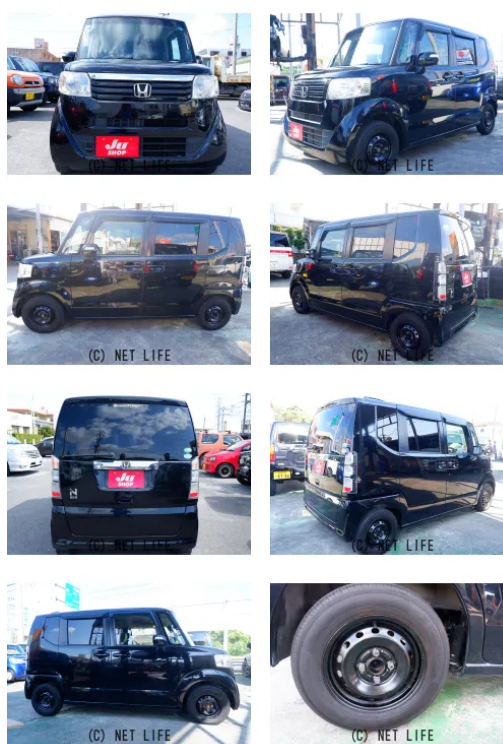

楽しいカーライフを！

| | | | |
|------------------------|-----------------------------------|-------|---------|
| 車名 | ホンダ N-BOX 660 G Lパッケージ | | |
| 本体価格(消費税込) 支払総額(税込) | ご成約 (---) | | |
| 年式 | 2013年 (H25) | | |
| 走行距離 | 14.7万 km | | |
| 保証 | 保証付・12ヶ月・15千km | | |
| 法定整備 | 法定整備含 | | |
| 色 | クリスタルブラック・パール | | |
| 車検 | 車検整備付 | 修復歴 | 無 |
| リサイクル | リ済込 | 駆動方式 | 2WD |
| 燃料 | ガソリン | ミッション | CVTインパネ |
| ハンドル | 右 | 乗車定員 | 4名 |
| ドア | 5D | 車台番号 | 778 |

装備・内装・外装・安全装備

パワーステアリング・パワーウィンドウ・エアコン・キーレス・TV(ワンセグ)・カメラ(バック)・スライドドア(両側(片側のみ電動))・ABS・エアバック(運転席/助手席/サイド)・

装備備考

- パワーステアリング●パワーウィンドウ●エアコン●キーレス●
- ABS●運転席エアバッグ●助手席エアバッグ●サイドエアバッグ
- バックカメラ●両側(片側のみ電動)スライドドア●ワンセグT...