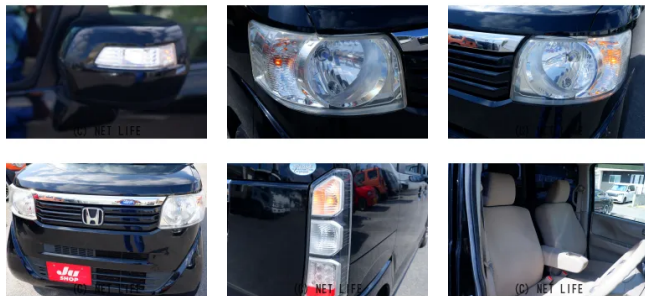

楽しいカーライフを！

| | | | |
|------------------------|-----------------------------------|-------|---------|
| 車名 | ホンダ N-BOX 660 G Lパッケージ | | |
| 本体価格(消費税込) 支払総額(税込) | ご成約 (---) | | |
| 年式 | 2013年 (H25) | | |
| 走行距離 | 14.7万 km | | |
| 保証 | 保証付・12ヶ月・15千km | | |
| 法定整備 | 法定整備含 | | |
| 色 | クリスタルブラック・パール | | |
| 車検 | 車検整備付 | 修復歴 | 無 |
| リサイクル | リ済込 | 駆動方式 | 2WD |
| 燃料 | ガソリン | ミッション | CVTインパネ |
| ハンドル | 右 | 乗車定員 | 4名 |
| ドア | 5D | 車台番号 | 778 |

装備・内装・外装・安全装備

パワーステアリング・パワーウィンドウ・エアコン・キーレス・TV(ワンセグ)・カメラ(バック)・スライドドア(両側(片側のみ電動))・ABS・エアバック(運転席/助手席/サイド)・

装備備考

- パワーステアリング●パワーウィンドウ●エアコン●キーレス●
- ABS●運転席エアバッグ●助手席エアバッグ●サイドエアバッグ
- バックカメラ●両側(片側のみ電動)スライドドア●ワンセグT...