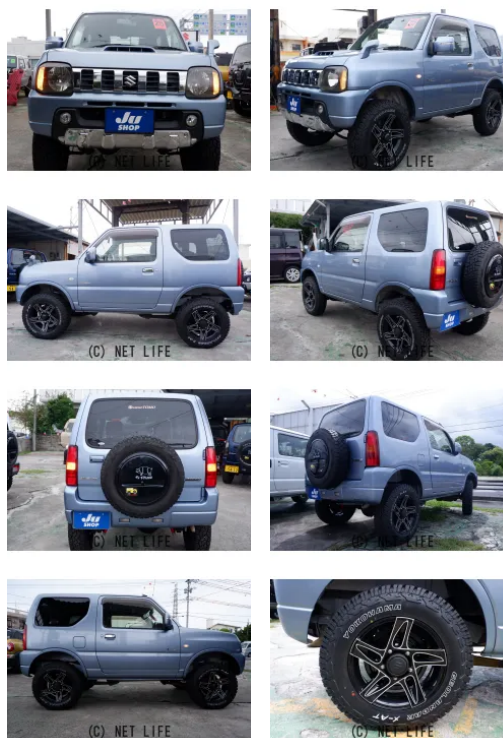

人気のブリーズブルーが目を引く、ジムニー クロスアドベンチャー 4WD・AT車が入庫しました。毎回すぐにご成約いただくことが多い人気カラーで、探していた方には特におすすめの1台です。新品リフトアップキットに、レイズのアルミホイール+1..

車名	スズキ ジムニー 660 クロスアドベンチャー 4WD		
本体価格(消費税込) 支払総額(税込)	133万円 (138万円)		
年式	2013年 (H25)		
走行距離	9.7万 km		
保証	保証付・12ヶ月・15千km		
法定整備	法定整備含		
色	ブリーズブルーメタリック		
車検	車検整備付	修復歴	無
リサイクル	リ済込	駆動方式	4WD
燃料	ガソリン	ミッション	4ATフロア
ハンドル	右	乗車定員	4名
ドア	3D	車台番号	058