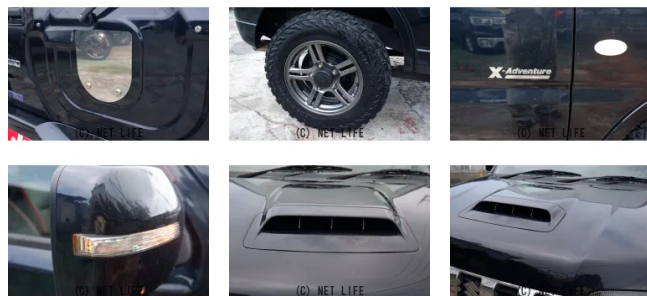

人気のブラックボディが存在感を放つ、ジムニー クロスアドベンチャー 4WD・5 MT車。TOMOカスタムらしく、リフトアップにジオランダーMTタイヤ、社外バンパー、スキッドプレート、社外マフラーを装着し、見た目の迫力だけでなく走破性と走

車名	スズキ ジムニー 660 クロスアドベンチャー 4WD		
本体価格(消費税込) 支払総額(税込)	115万円 (118万円)		
年式	2014年 (H26)		
走行距離	12万 km		
保証	保証付・12ヶ月・15千km		
法定整備	法定整備含		
色	ブルーイッシュブラックパール3		
車検	検R9/5	修復歴	有
リサイクル	リ済込	駆動方式	4WD
燃料	ガソリン	ミッション	5MTフロア
ハンドル	右	乗車定員	4名
ドア	3D	車台番号	115

装備・内装・外装・安全装備

パワーステアリング・パワーウィンドウ・エアコン・ウインカーミラー・
プライバシーガラス・電格ミラー・キーレス・リフトアップ・ABS・
エアバック(運転席/助手席)・

装備備考

- リフトアップ●MTタイヤ●ステンレス社外マフラー●キーレス
- ABS●運転席エアバッグ●助手席エアバッグ●ウインカーミラ
- 電格ミラー●プライバシーガラス ●リフトアップ●パワーステ...

ガレーヂTOMOのお問い合わせ