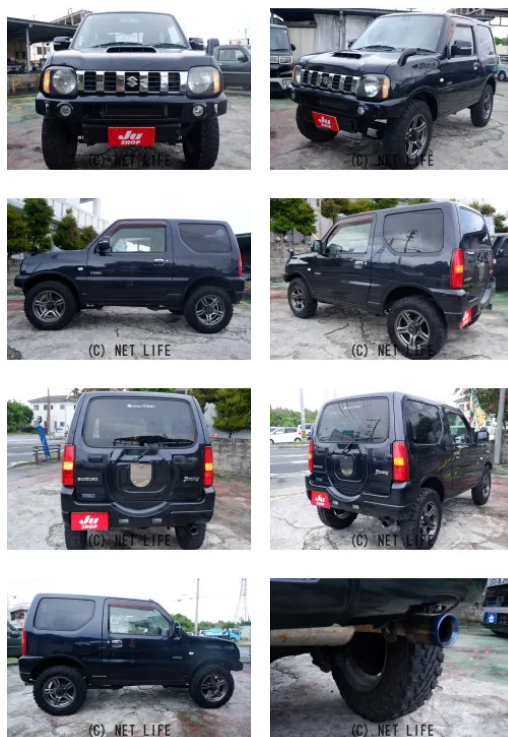

人気のブラックボディが存在感を放つ、ジムニー クロスアドベンチャー 4WD・5 MT車。TOMOカスタムらしく、リフトアップにジオランダーMTタイヤ、社外バンパー、スキッドプレート、社外マフラーを装着し、見た目の迫力だけでなく走破性と走

車名	スズキ ジムニー 660 クロスアドベンチャー 4WD		
本体価格(消費税込) 支払総額(税込)	115万円 (118万円)		
年式	2014年 (H26)		
走行距離	12万 km		
保証	保証付・12ヶ月・15千km		
法定整備	法定整備含		
色	ブルーイッシュブラックパール3		
車検	検R9/5	修復歴	有
リサイクル	リ済込	駆動方式	4WD
燃料	ガソリン	ミッション	5MTフロア
ハンドル	右	乗車定員	4名
ドア	3D	車台番号	115