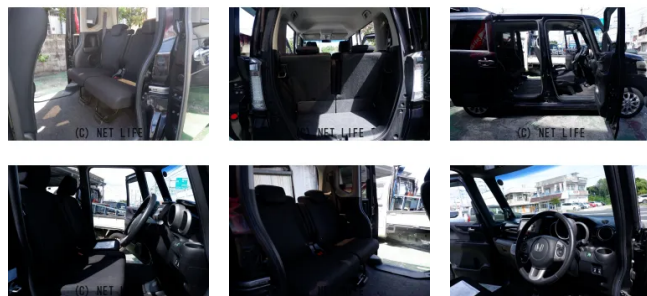

備考なし

車名	ホンダ N-BOX 660 カスタムG ターボパッケージ		
本体価格(消費税込) 支払総額(税込)	34万円 (39万円)		
年式	2012年 (H24)		
走行距離	12万 km		
保証	保証付・12ヶ月・15000千km		
法定整備	法定整備含		
色	パールパール		
車検	車検整備付	修復歴	無
リサイクル	リ済込	駆動方式	2WD
燃料	ガソリン	ミッション	MTモード付CVTイン
ハンドル	右	乗車定員	4名
ドア	5D	車台番号	462

#### 装備・内装・外装・安全装備

パワーステアリング・パワーウィンドウ・エアコン・ Fogランプ・  
プライバシーガラス・電格ミラー・キーレス・プッシュスタート・ナビ(SDナビ他)・  
スライドドア(両側電動)・アルミホイール(14)・フルエアロ・ABS・  
エアバック(運転席/助手席)・

#### 装備備考

●パワーステアリング●パワーウィンドウ●エアコン●キーレス●  
ABS●運転席エアバッグ●助手席エアバッグ●フルエアロ●フォ  
グランプ●電格ミラー●プライバシーガラス ●プッシュスタート...

ガレーヂTOMOのお問い合わせ