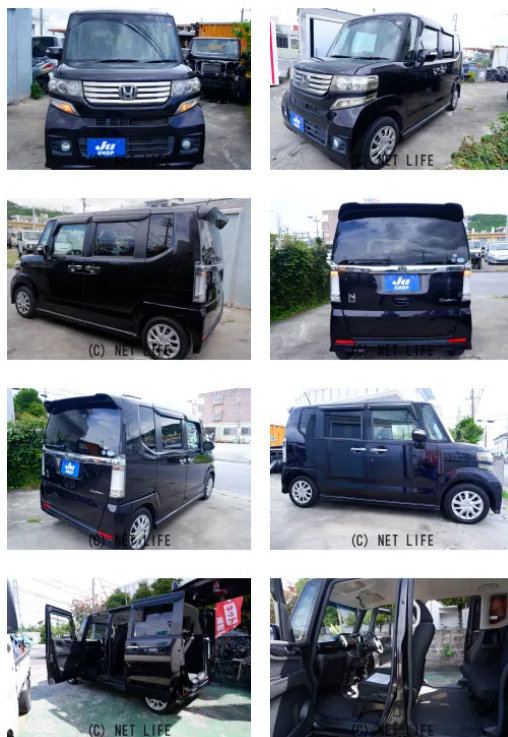

K様、ご契約有難うございます<(_ _)>楽しいカーライフを全力サポートさせていただきますので、どうぞよろしくお願い致します。

車名	ホンダ N-BOX 660 カスタムG ターボパッケージ		
本体価格(消費税込) 支払総額(税込)	ご成約 (---)		
年式	2012年 (H24)		
走行距離	12万 km		
保証	保証付・12ヶ月・15000千km		
法定整備	法定整備含		
色	パープルパール		
車検	車検整備付	修復歴	無
リサイクル	リ済込	駆動方式	2WD
燃料	ガソリン	ミッション	MTモード付CVTイン
ハンドル	右	乗車定員	4名
ドア	5D	車台番号	602