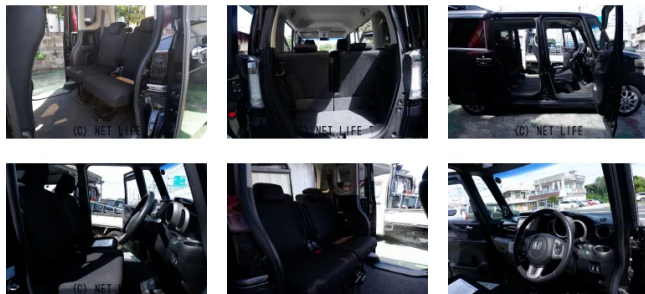

K様、ご契約有難うございます<(_ _)>楽しいカーライフを全力サポートさせていただきますので、どうぞよろしくお願い致します。

車名	ホンダ N-BOX 660 カスタムG ターボパッケージ		
本体価格(消費税込) 支払総額(税込)	ご成約 (---)		
年式	2012年 (H24)		
走行距離	12万 km		
保証	保証付・12ヶ月・15000千km		
法定整備	法定整備含		
色	パープルパール		
車検	車検整備付	修復歴	無
リサイクル	リ済込	駆動方式	2WD
燃料	ガソリン	ミッション	MTモード付CVTイン
ハンドル	右	乗車定員	4名
ドア	5D	車台番号	602

装備・内装・外装・安全装備

パワーステアリング・パワーウィンドウ・エアコン・ Fogランプ・
 プライバシーガラス・電格ミラー・キーレス・プッシュスタート・ナビ(SDナビ他)・
 スライドドア(両側電動)・アルミホイール(14)・フルエアロ・ABS・
 エアバック(運転席/助手席)・

装備備考

●パワーステアリング●パワーウィンドウ●エアコン●キーレス●
 ABS●運転席エアバッグ●助手席エアバッグ●フルエアロ●フォ
 グランプ●電格ミラー●プライバシーガラス ●プッシュスタート...