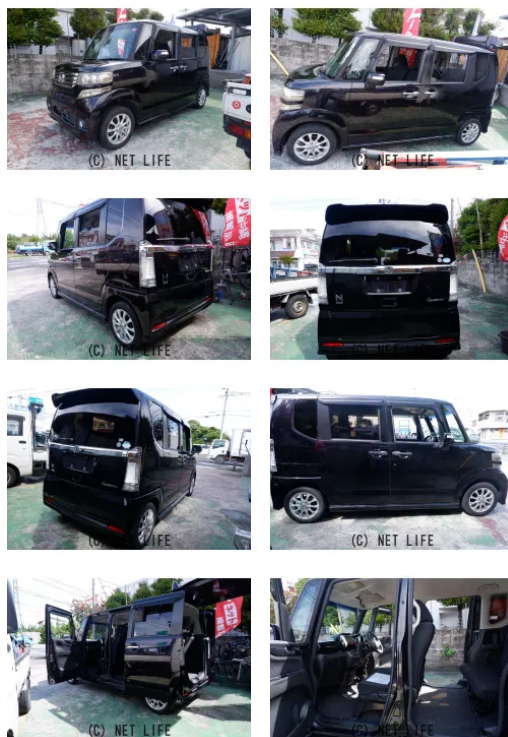

備考なし

車名	ホンダ N-BOX 660 カスタムG ターボパッケージ		
本体価格(消費税込) 支払総額(税込)	34万円 (39万円)		
年式	2012年 (H24)		
走行距離	12万 km		
保証	保証付・12ヶ月・15000千km		
法定整備	法定整備含		
色	パールパール		
車検	車検整備付	修復歴	無
リサイクル	リ済込	駆動方式	2WD
燃料	ガソリン	ミッション	MTモード付CVTイン
ハンドル	右	乗車定員	4名
ドア	5D	車台番号	462

#### 装備・内装・外装・安全装備

パワーステアリング・パワーウィンドウ・エアコン・ Fogランプ・  
プライバシーガラス・電格ミラー・キーレス・プッシュスタート・ナビ(SDナビ他)・  
スライドドア(両側電動)・アルミホイール(14)・フルエアロ・ABS・  
エアバック(運転席/助手席)・