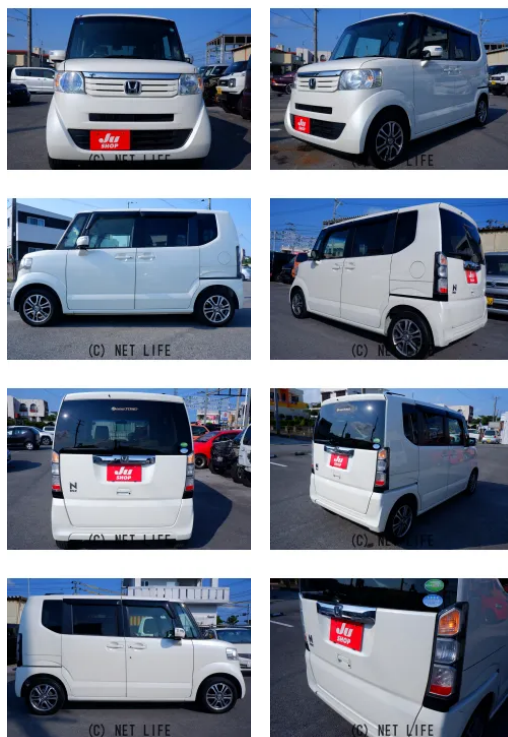

毎日の乗り降りがラクになる左パワースライドドア装備。荷物を抱えたままでも片手でスッと開閉できる、子育て世代や買い物にも大活躍の便利さです。足元を彩る純正アルミホイールに、新品タイヤを装着済みなので、購入後すぐに気持ちよく走り出せます

車名	ホンダ N-BOX 660 G Lパッケージ		
本体価格(消費税込) 支払総額(税込)	49万円 (55万円)		
年式	2013年 (H25)		
走行距離	10万 km		
保証	保証付・12ヶ月・15千km		
法定整備	法定整備含		
色	プレミアムホワイト・パール		
車検	車検整備付	修復歴	無
リサイクル	リ済込	駆動方式	2WD
燃料	ガソリン	ミッション	CVTインパネ
ハンドル	右	乗車定員	4名
ドア	5D	車台番号	875