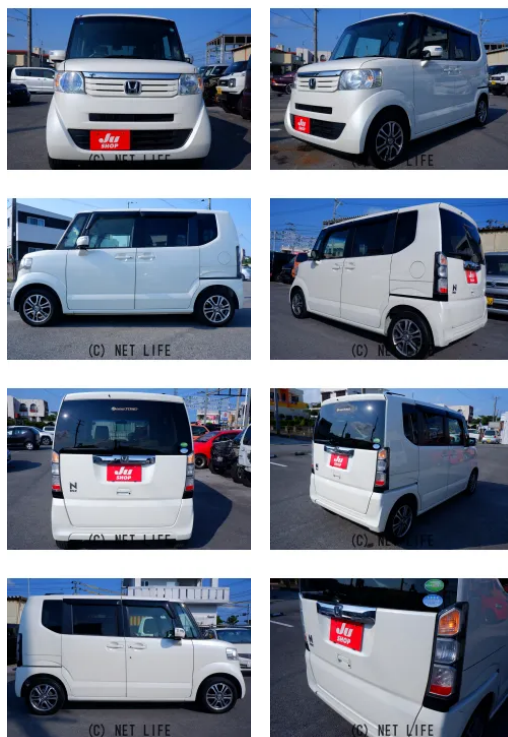

N様、ご契約有難うございます<(_ _)>楽しいカーライフを全力サポートさせていただきますので、どうぞよろしくお願い致します。

車名	ホンダ N-BOX 660 G Lパッケージ		
本体価格(消費税込) 支払総額(税込)	ご成約 (---)		
年式	2013年 (H25)		
走行距離	10万 km		
保証	保証付・12ヶ月・15千km		
法定整備	法定整備含		
色	プレミアムホワイト・パール		
車検	車検整備付	修復歴	無
リサイクル	リ済込	駆動方式	2WD
燃料	ガソリン	ミッション	CVTインパネ
ハンドル	右	乗車定員	4名
ドア	5D	車台番号	875