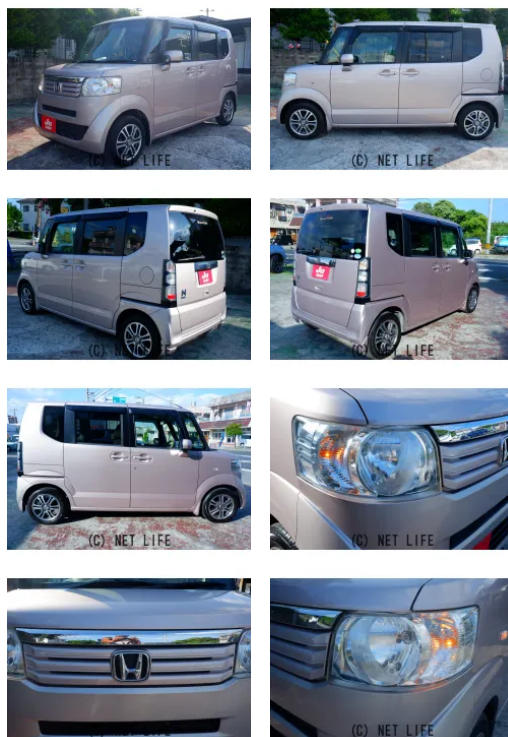

毎日の乗り降りをもっとラクに——左パワースライドドアなら、両手がふさがっていても安心。お子さまの送り迎えや買い物帰りに、その便利さを実感していただけます。ステアリングリモコン付きで、オーディオ操作も手元でスムーズ。走行中の視線移動を

車名	<b>ホンダ N-BOX 660 G Lパッケージ</b>		
本体価格(消費税込) 支払総額(税込)	<b>36万円 (42万円)</b>		
年式	2012年 (H24)		
走行距離	13.9万 km		
保証	保証付・12ヶ月・15千km		
法定整備	法定整備含		
色	チェリーシェルピンク・メタリック		
車検	車検整備付	修復歴	無
リサイクル	リ済込	駆動方式	2WD
燃料	ガソリン	ミッション	CVTインパネ
ハンドル	右	乗車定員	4名
ドア	5D	車台番号	712