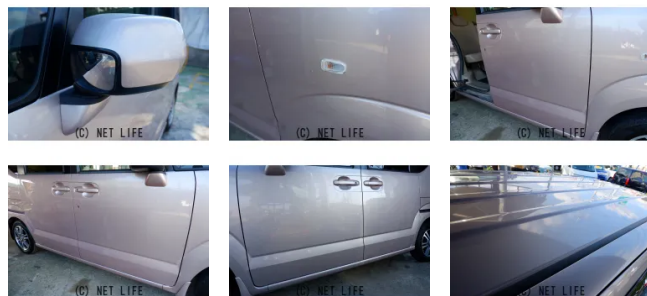

毎日の乗り降りをもっとラクに——左パワースライドドアなら、両手がふさがっていても安心。お子さまの送り迎えや買い物帰りに、その便利さを実感していただけます。ステアリングリモコン付きで、オーディオ操作も手元でスムーズ。走行中の視線移動を

車名	<b>ホンダ N-BOX 660 G Lパッケージ</b>		
本体価格(消費税込) 支払総額(税込)	<b>33万円 (39万円)</b>		
年式	2012年 (H24)		
走行距離	13.9万 km		
保証	保証付・12ヶ月・15千km		
法定整備	法定整備含		
色	チェリーシェルピンク・メタリック		
車検	車検整備付	修復歴	無
リサイクル	リ済込	駆動方式	2WD
燃料	ガソリン	ミッション	CVTインパネ
ハンドル	右	乗車定員	4名
ドア	5D	車台番号	712

#### 装備・内装・外装・安全装備

パワーステアリング・パワーウィンドウ・エアコン・キーレス・カメラ(バック)・スライドドア(両側(片側のみ電動))・ABS・エアバック(運転席/助手席/サイド)・