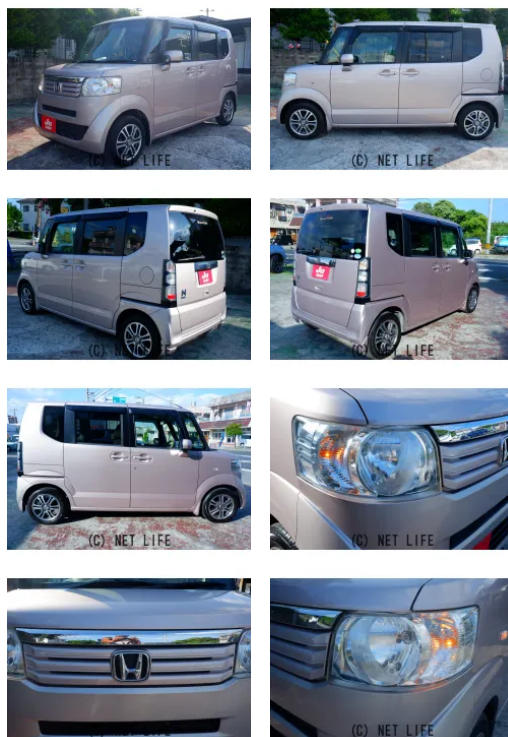

毎日の乗り降りをもっとラクに——左パワースライドドアなら、両手がふさがっていても安心。お子さまの送り迎えや買い物帰りに、その便利さを実感していただけます。ステアリングリモコン付きで、オーディオ操作も手元でスムーズ。走行中の視線移動を

車名	<b>ホンダ N-BOX 660 G Lパッケージ</b>		
本体価格(消費税込) 支払総額(税込)	<b>33万円 (39万円)</b>		
年式	2012年 (H24)		
走行距離	13.9万 km		
保証	保証付・12ヶ月・15千km		
法定整備	法定整備含		
色	チェリーシェルピンク・メタリック		
車検	車検整備付	修復歴	無
リサイクル	リ済込	駆動方式	2WD
燃料	ガソリン	ミッション	CVTインパネ
ハンドル	右	乗車定員	4名
ドア	5D	車台番号	712