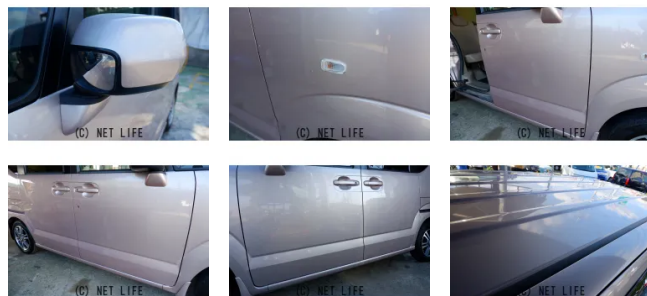

毎日の乗り降りをもっとラクに——左パワースライドドアなら、両手がふさがっていても安心。お子さまの送り迎えや買い物帰りに、その便利さを実感していただけます。ステアリングリモコン付きで、オーディオ操作も手元でスムーズ。走行中の視線移動を

車名	<b>ホンダ N-BOX 660 G Lパッケージ</b>		
本体価格(消費税込) 支払総額(税込)	<b>36万円 (42万円)</b>		
年式	2012年 (H24)		
走行距離	13.9万 km		
保証	保証付・12ヶ月・15千km		
法定整備	法定整備含		
色	チェリーシェルピンク・メタリック		
車検	車検整備付	修復歴	無
リサイクル	リ済込	駆動方式	2WD
燃料	ガソリン	ミッション	CVTインパネ
ハンドル	右	乗車定員	4名
ドア	5D	車台番号	712

#### 装備・内装・外装・安全装備

パワーステアリング・パワーウィンドウ・エアコン・キーレス・カメラ(バック)・スライドドア(両側(片側のみ電動))・ABS・エアバック(運転席/助手席/サイド)・