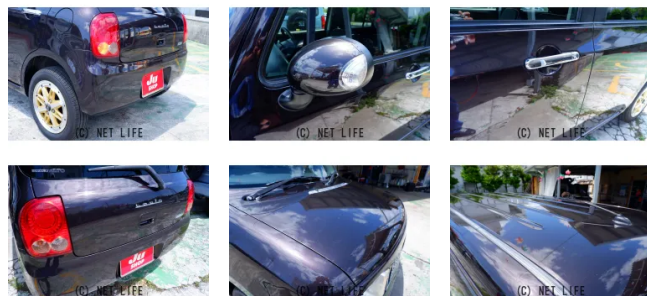

おしゃれなデザインと充実した装備で、毎日のドライブをもっと楽しく。本車両は本土仕入れの中古車で、沖縄の潮風・紫外線による過酷な環境にさらされていない良質な一台です。カーナビ・フルセグTV・ETCをすべて標準装備しているため、購入後...

車名	スズキ アルトラパン 660 Xセレクション		
本体価格(消費税込) 支払総額(税込)	49万円 (55万円)		
年式	2013年 (H25)		
走行距離	8.8万 km		
保証	保証付・12ヶ月・15千km		
法定整備	法定整備含		
色	アーバンブラウンパールメタリック		
車検	車検整備付	修復歴	無
リサイクル	リ済込	駆動方式	2WD
燃料	ガソリン	ミッション	CVTインパネ
ハンドル	右	乗車定員	4名
ドア	5D	車台番号	074

#### 装備・内装・外装・安全装備

パワーステアリング・パワーウィンドウ・エアコン・ETC・キーレス・スマートキー・プッシュスタート・集中ドアロック・TV(ワンセグ)・ナビ(SDナビ他)・アルミホイール・ABS・エアバック(運転席/助手席)・