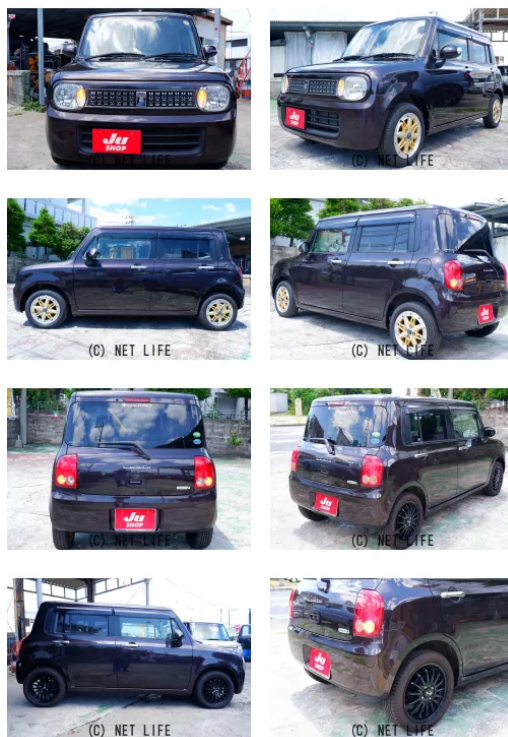

おしゃれなデザインと充実した装備で、毎日のドライブをもっと楽しく。本車両は本土仕入れの中古車で、沖縄の潮風・紫外線による過酷な環境にさらされていない良質な一台です。カーナビ・フルセグTV・ETCをすべて標準装備しているため、購入後...

車名	スズキ アルトラパン 660 Xセレクション		
本体価格(消費税込) 支払総額(税込)	49万円 (55万円)		
年式	2013年 (H25)		
走行距離	8.8万 km		
保証	保証付・12ヶ月・15千km		
法定整備	法定整備含		
色	アーバンブラウンパールメタリック		
車検	車検整備付	修復歴	無
リサイクル	リ済込	駆動方式	2WD
燃料	ガソリン	ミッション	CVTインパネ
ハンドル	右	乗車定員	4名
ドア	5D	車台番号	074