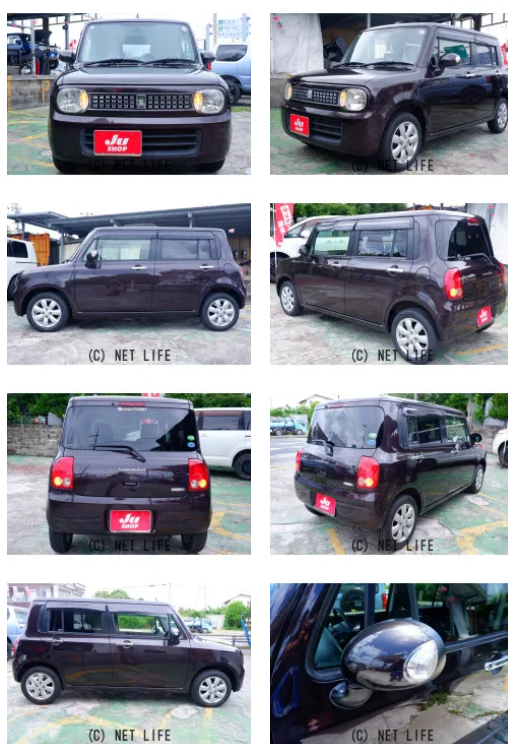

おしゃれなデザインと充実した装備で、毎日のドライブをもっと楽しく。本車両は本土仕入れの中古車のため、沖縄特有の潮風・強烈な紫外線による腐食や劣化を受けていない、コンディション良好な一台です。カーナビ・ワンセグTV・ETCをすべて標...

車名	スズキ アルトラパン 660 Xセレクション		
本体価格(消費税込) 支払総額(税込)	38万円 (43万円)		
年式	2013年 (H25)		
走行距離	8.8万 km		
保証	保証付・12ヶ月・15千km		
法定整備	法定整備含		
色	アーバンブラウンパールメタリック		
車検	車検整備付	修復歴	無
リサイクル	リ済込	駆動方式	2WD
燃料	ガソリン	ミッション	CVTインパネ
ハンドル	右	乗車定員	4名
ドア	5D	車台番号	074