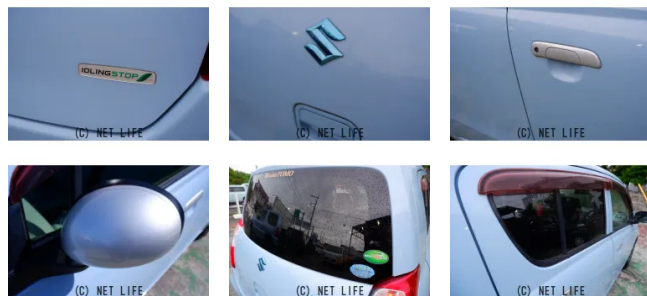

楽しいカーライフを全力サポートさせていただきますので、どうぞよろしくお願い致します。

車名	スズキ アルト 660 エコ S		
本体価格(消費税込) 支払総額(税込)	ご成約 (---)		
年式	2013年 (H25)		
走行距離	4万 km		
保証	保証付・12ヶ月・15千km		
法定整備	法定整備含		
色	エアブルーメタリック		
車検	車検整備付	修復歴	無
リサイクル	リ済込	駆動方式	2WD
燃料	ガソリン	ミッション	CVTフロア
ハンドル	右	乗車定員	4名
ドア	5D	車台番号	714