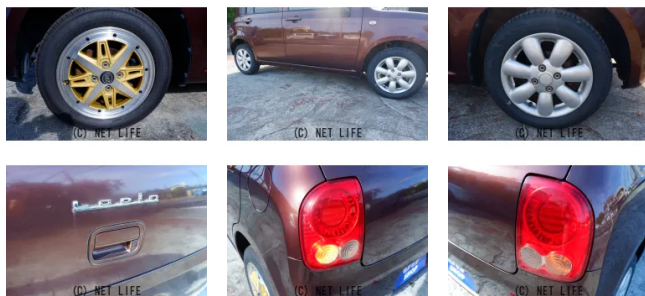

清潔感あふれる人気の軽自動車、アルトラパンが入荷しました。本土より直接仕入れた一台で、修復歴なしの安心品質。第三者機関による評価3.5と、コンディションの良さが証明済みです。

ガレーヂTOMOのお問い合わせ

**098-989-5517**

※お問合せの際は、「クロスロード」を見た！とお伝えください。

更新日 04月28日 18:00

<https://www.o-cross.net/car/suzuki/S002/003137-1260428-N0001/>

車名	スズキ アルトラパン 660 G		
本体価格(消費税込) 支払総額(税込)	<b>39万円 (45万円)</b>		
年式	2012年 (H24)		
走行距離	8.7万 km		
保証	保証付・12ヶ月・15千km		
法定整備	法定整備含		
色	マルーンブラウンパール		
車検	車検整備付	修復歴	無
リサイクル	リ済込	駆動方式	2WD
燃料	ガソリン	ミッション	CVTインパネ
ハンドル	右	乗車定員	4名
ドア	5D	車台番号	603