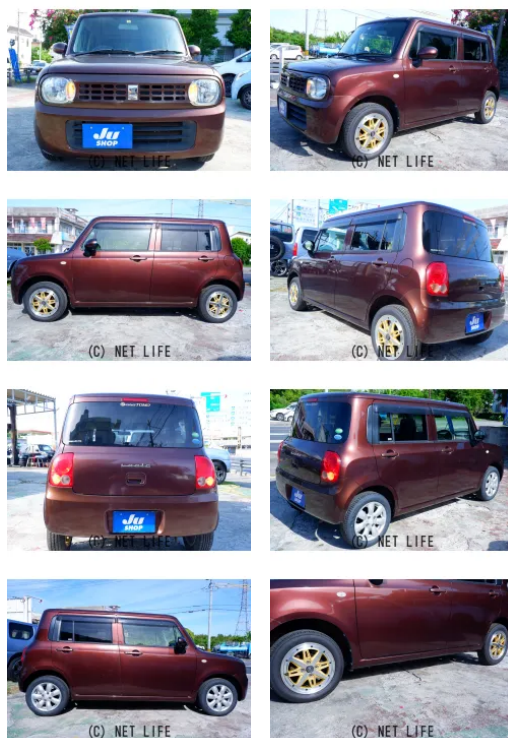

清潔感あふれる人気の軽自動車、アルトラパンが入荷しました。本土より直接仕入れた一台で、修復歴なしの安心品質。第三者機関による評価3.5と、コンディションの良さが証明済みです。

ガレーヂTOMOのお問い合わせ

**098-989-5517**

※お問合せの際は、「クロスロード」を見た！とお伝えください。

更新日 04月28日 18:00

<https://www.o-cross.net/car/suzuki/S002/003137-1260428-N0001/>

車名	スズキ アルトラパン 660 G		
本体価格(消費税込) 支払総額(税込)	<b>39万円 (45万円)</b>		
年式	2012年 (H24)		
走行距離	8.7万 km		
保証	保証付・12ヶ月・15千km		
法定整備	法定整備含		
色	マルーンブラウンパール		
車検	車検整備付	修復歴	無
リサイクル	リ済込	駆動方式	2WD
燃料	ガソリン	ミッション	CVTインパネ
ハンドル	右	乗車定員	4名
ドア	5D	車台番号	603