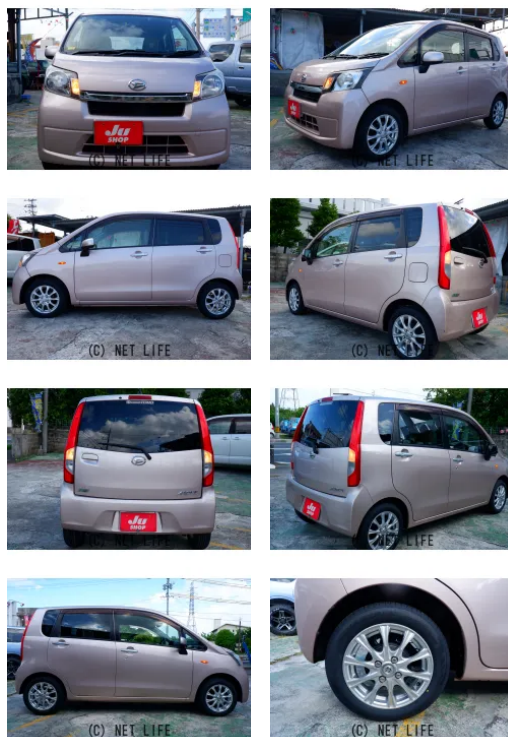

走行距離や車歴に不安を感じやすい中古車選びだからこそ、この一台の安心感は際立ちます。本土から直接仕入れた無修復歴車で、第三者査定でも評価4を獲得。見た目も状態も、自信を持っておすすめできるムーヴです。

車名	ダイハツ ムーヴ 660 L		
本体価格(消費税込) 支払総額(税込)	36万円 (39万円)		
年式	2013年 (H25)		
走行距離	7.6万 km		
保証	保証付・12ヶ月・15千km		
法定整備	法定整備含		
色	ライトローズマイカメタリック		
車検	検R8/9	修復歴	無
リサイクル	リ済込	駆動方式	2WD
燃料	ガソリン	ミッション	CVTインパネ
ハンドル	右	乗車定員	4名
ドア	5D	車台番号	607

#### 装備・内装・外装・安全装備

パワーステアリング・パワーウィンドウ・エアコン・ETC・電格ミラー・キーレス・TV(ワンセグ)・ナビ(SD ナビ他)・アルミホイール(14)・ABS・エアバック(運転席/助手席)・