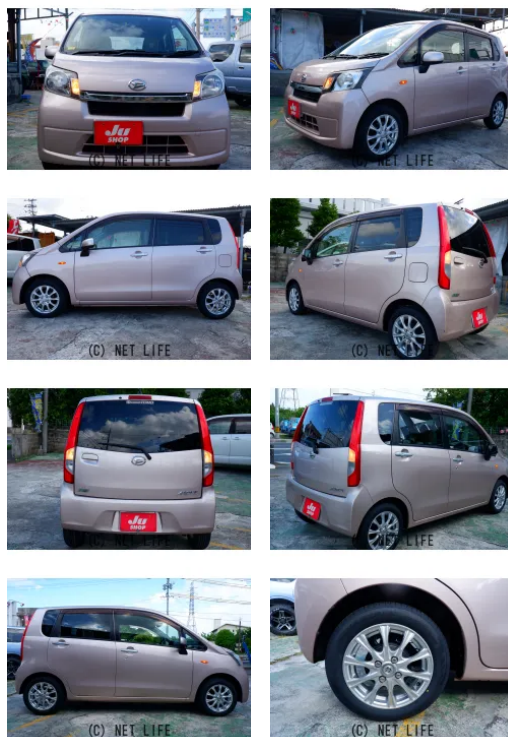

小回りがきいて運転しやすく、通勤やお買い物、送迎など毎日の移動にぴったり。カーナビ・ワンセグTV・ETC付きで、街乗りから遠出まで快適に使えます。さらに社外ホイール装着で、シンプルながら見た目の印象もすっきりおしゃれ。安心の1年保証付。

車名	<b>ダイハツ ムーヴ 660 L</b>		
本体価格(消費税込) 支払総額(税込)	<b>36万円 (39万円)</b>		
年式	2013年 (H25)		
走行距離	7.6万 km		
保証	保証付・12ヶ月・15千km		
法定整備	法定整備含		
色	ライトローズマイカメタリック		
車検	検R8/9	修復歴	無
リサイクル	リ済込	駆動方式	2WD
燃料	ガソリン	ミッション	CVTインパネ
ハンドル	右	乗車定員	4名
ドア	5D	車台番号	607

#### 装備・内装・外装・安全装備

パワーステアリング・パワーウィンドウ・エアコン・ETC・電格ミラー・キーレス・TV(ワンセグ)・ナビ(SD ナビ他)・アルミホイール(14)・ABS・エアバック(運転席/助手席)・