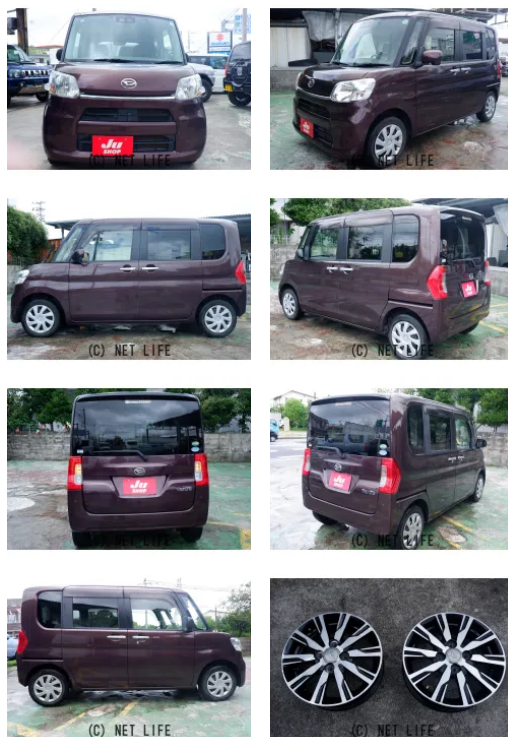

本土より直接仕入れた、状態の良い一台です。家族みんなが快適に使えるよう、毎日の使いやすさにこだわった装備が充実しています。左パワースライドドアで、小さなお子様を抱えた状態でもスムーズな乗り降りが可能。純正フルセグナビは地デジ対応で、

| | | | |
|------------------------|---------------------------------|-------|---------|
| 車名 | ダイハツ タント 660 X SAIII | | |
| 本体価格(消費税込) 支払総額(税込) | 49万円 (55万円) | | |
| 年式 | 2017年 (H29) | | |
| 走行距離 | 11.9万 km | | |
| 保証 | 保証付・12ヶ月・15千km | | |
| 法定整備 | 法定整備含 | | |
| 色 | プラムブラウンクリスタルマイカ | | |
| 車検 | 車検整備付 | 修復歴 | 無 |
| リサイクル | リ済込 | 駆動方式 | 2WD |
| 燃料 | ガソリン | ミッション | CVTインパネ |
| ハンドル | 右 | 乗車定員 | 4名 |
| ドア | 5D | 車台番号 | 135 |