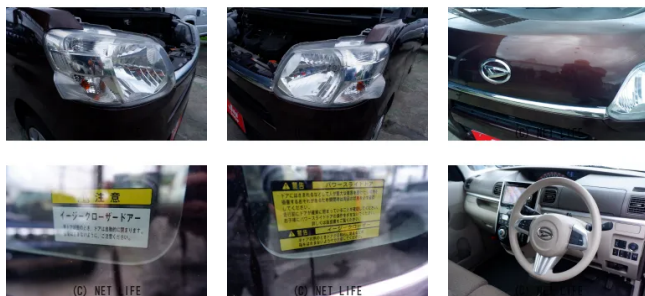

本土より直接仕入れた、状態の良い一台です。家族みんなが快適に使えるよう、毎日の使いやすさにこだわった装備が充実しています。左パワースライドドアで、小さなお子様を抱えた状態でもスムーズな乗り降りが可能。純正フルセグナビは地デジ対応で、

| | | | |
|------------------------|---------------------------------|-------|---------|
| 車名 | ダイハツ タント 660 X SAIII | | |
| 本体価格(消費税込) 支払総額(税込) | 49万円 (55万円) | | |
| 年式 | 2017年 (H29) | | |
| 走行距離 | 11.9万 km | | |
| 保証 | 保証付・12ヶ月・15千km | | |
| 法定整備 | 法定整備含 | | |
| 色 | プラムブラウンクリスタルマイカ | | |
| 車検 | 車検整備付 | 修復歴 | 無 |
| リサイクル | リ済込 | 駆動方式 | 2WD |
| 燃料 | ガソリン | ミッション | CVTインパネ |
| ハンドル | 右 | 乗車定員 | 4名 |
| ドア | 5D | 車台番号 | 135 |

装備・内装・外装・安全装備

パワーステアリング・パワーウィンドウ・エアコン・プライバシーガラス・電格ミラー・キーレス・TV(フルセグ)・カメラ(バック)・スライドドア(両側(片側のみ電動))・フルエアロ・ABS・エアバック(運転席/助手席/サイド)・

装備備考

- パワーステアリング●パワーウィンドウ●エアコン●キーレス●ABS●運転席エアバッグ●助手席エアバッグ●サイドエアバッグ●バックカメラ●フルエアロ●電格ミラー●プライバシーガラス ...