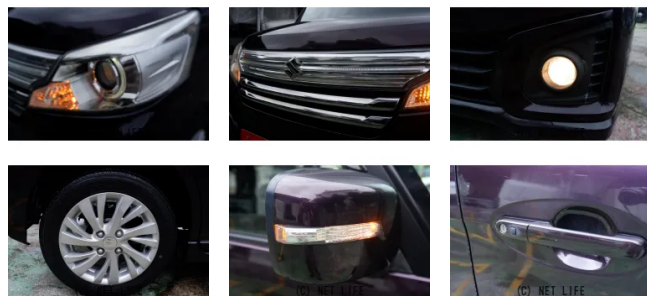

実用性とスタイルを兼ね備えた、使いやすい軽スペース。日常使いに嬉しい装備が充実した2015年式スズキ スペーシア カスタム GS。左パワースライドドアを装備しているのので、両手が塞がった状態でも楽にドアを開閉できます。お子様の乗り降

車名	スズキ スペーシア 660 カスタム GS		
本体価格(消費税込) 支払総額(税込)	44万円 (49万円)		
年式	2015年 (H27)		
走行距離	8.9万 km		
保証	保証付・12ヶ月・15千km		
法定整備	法定整備含		
色	ミステリアスバイオレットパール		
車検	車検整備付	修復歴	無
リサイクル	リ済込	駆動方式	2WD
燃料	ガソリン	ミッション	CVTインパネ
ハンドル	右	乗車定員	4名
ドア	5D	車台番号	138