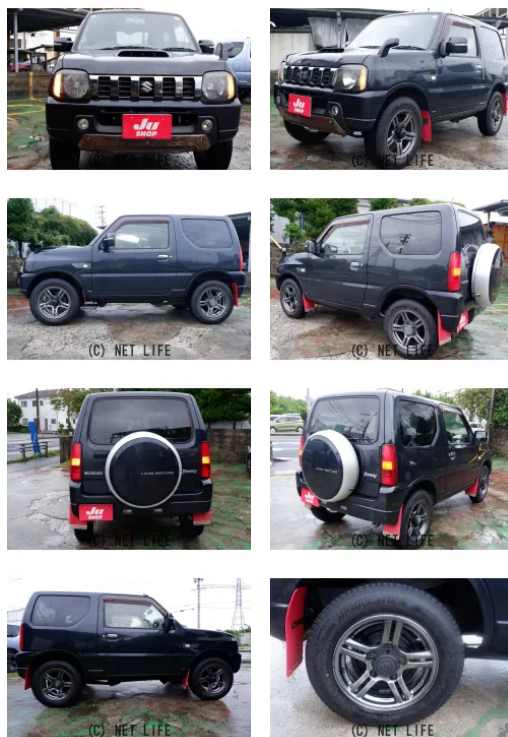

本土仕入れ・修復歴なしの安心車両です。悪路もスイスイ走る本格4WDで、街乗りからアウトドア、雪道まで一台で活躍します。フルセグTV・カーナビ搭載で長距離移動も快適、純正アルミホイールが足元を引き締めます。さらに1年保証付きで購入後も、

車名	スズキ ジムニー 660 ランドベンチャー 4WD		
本体価格(消費税込) 支払総額(税込)	112万円 (115万円)		
年式	2015年 (H27)		
走行距離	12万 km		
保証	保証付・12ヶ月・15千km		
法定整備	法定整備含		
色	ブラックメタ		
車検	検R8/10	修復歴	無
リサイクル	リ済込	駆動方式	4WD
燃料	ガソリン	ミッション	4ATフロア
ハンドル	右	乗車定員	4名
ドア	3D	車台番号	022