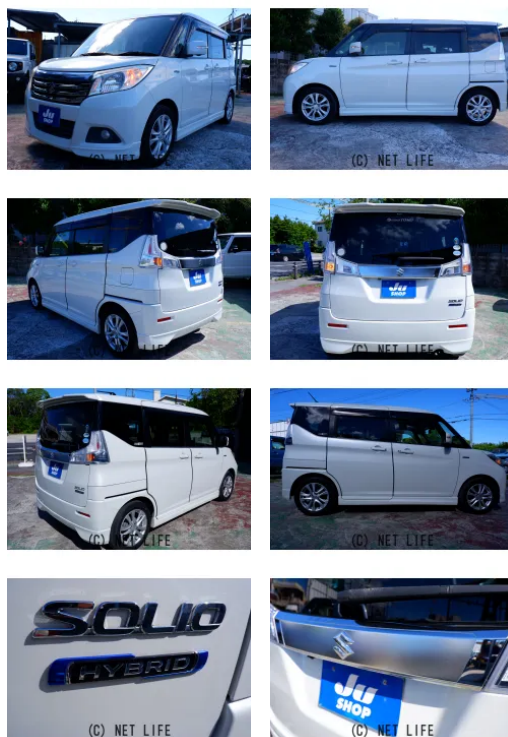

燃費性能に優れたマイルドハイブリッドエンジンを搭載し、毎日の通勤や買い物にも経済的にお使いいただけます。両側パワースライドドアは小さなお子様連れやご年配の方の乗り降りもスムーズで、狭い駐車場でも安心です。全方位モニターにより駐車時の死

車名	スズキ ソリオ 1.2 ハイブリッド SZ デュアルカメラブレーキサポー...		
本体価格(消費税込) 支払総額(税込)	<b>61万円 (69万円)</b>		
年式	2017年 (H29)		
走行距離	11.6万 km		
保証	保証付・12ヶ月・15千km		
法定整備	法定整備含		
色	ピュアホワイトパール		
車検	車検整備付	修復歴	無
リサイクル	リ済込	駆動方式	2WD
燃料	ハイブリッド	ミッション	5ATインパネ
ハンドル	右	乗車定員	5名
ドア	5D	車台番号	463