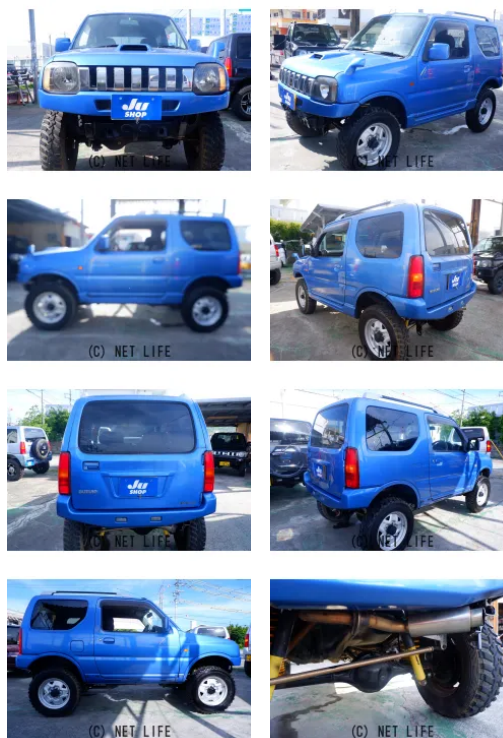

備考なし

車名	スズキ ジムニー 660 XC 4WD		
本体価格(消費税込) 支払総額(税込)	ASK (---)		
年式	2009年 (H21)		
走行距離	13.3万 km		
保証	保証無		
法定整備	法定整備無		
色	ライトブルーメタリック		
車検	検R9/10	修復歴	有
リサイクル	リ済込	駆動方式	4WD
燃料	ガソリン	ミッション	5MTフロア
ハンドル	右	乗車定員	4名
ドア	3D	車台番号	414

装備・内装・外装・安全装備

パワーステアリング・パワーウィンドウ・エアコン・ABS・
エアバック(運転席/助手席)・

装備備考

●パワーステアリング●パワーウィンドウ●エアコン●ABS●運
転席エアバッグ●助手席エアバッグ

ガレーヂTOMOのお問い合わせ

098-989-5517

※お問合せの際は、「クロスロード」を見た！とお伝えください。

更新日 06月24日 17:48