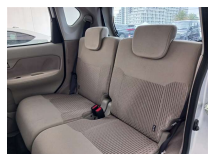

備考なし

全て新品交換して納車を致します!!!

車名	ダイハツ ムーヴ 660L SAIII		
本体価格(消費税込) 支払総額(税込)	77万円 (82.8万円)		
年式	2020年 (R2)		
走行距離	6.5万 km		
保証	保証付・12ヶ月・距離無制限		
法定整備	法定整備含		
色	シルバーメタリック		
車検	車検整備付	修復歴	無
リサイクル	リ済込	駆動方式	2WD
燃料	ガソリン	ミッション	AT
ハンドル	右	乗車定員	5名
ドア	5D	車台番号	639