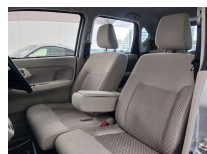

備考なし

全て新品交換して納車を致します!!!

車名	ダイハツ ムーヴ 660L SAIII		
本体価格(消費税込) 支払総額(税込)	77万円 (82.8万円)		
年式	2020年 (R2)		
走行距離	6.5万 km		
保証	保証付・12ヶ月・距離無制限		
法定整備	法定整備含		
色	シルバーメタリック		
車検	車検整備付	修復歴	無
リサイクル	リ済込	駆動方式	2WD
燃料	ガソリン	ミッション	AT
ハンドル	右	乗車定員	5名
ドア	5D	車台番号	639