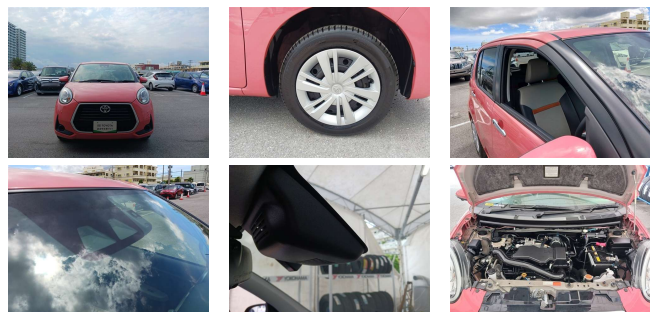

備考なし

全て新品交換して納車を致します!!!

車名

トヨタ パッソ
モーダチャーム
パッソ モーダチャーム

本体価格(消費税込)

支払総額(税込)

99万円 (108.2万円)

年式