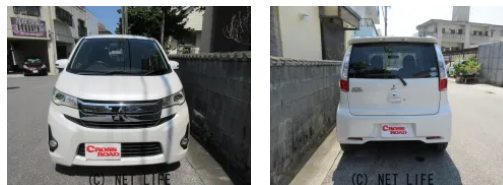

備考なし

カーステーション沖縄 浦添店のお問い合わせ

098-875-9688

※お問合せの際は、「クロスロード」を見た！とお伝えください。

更新日 05月30日 13:36

<https://www.o-cross.net/car/mitsubishi/S108/003179-1260530-N0001/>

車名	三菱 eKカスタム 660 T		
本体価格(消費税込) 支払総額(税込)	24.8万円 (25万円)		
年式	2013年 (H25)		
走行距離	8.5万 km		
保証	保証付・1ヶ月・1千km		
法定整備	法定整備含		
色	パール		
車検	検R10/5	修復歴	無
リサイクル	リ済込	駆動方式	2WD
燃料	ガソリン	ミッション	CVTインパネ
ハンドル	右	乗車定員	4名
ドア	5D	車台番号	412