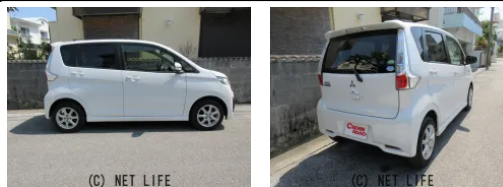

備考なし

カーステーション沖縄 浦添店のお問い合わせ

098-875-9688

※お問合せの際は、「クロスロード」を見た！とお伝えください。

更新日 05月30日 13:36

<https://www.o-cross.net/car/mitsubishi/S108/003179-1260530-N0001/>

車名	三菱 eKカスタム 660 T		
本体価格(消費税込) 支払総額(税込)	24.8万円 (25万円)		
年式	2013年 (H25)		
走行距離	8.5万 km		
保証	保証付・1ヶ月・1千km		
法定整備	法定整備含		
色	パール		
車検	検R10/5	修復歴	無
リサイクル	リ済込	駆動方式	2WD
燃料	ガソリン	ミッション	CVTインパネ
ハンドル	右	乗車定員	4名
ドア	5D	車台番号	412