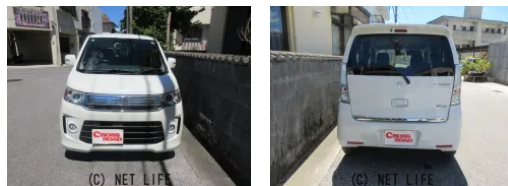

備考なし

車名	スズキ ワゴンR 660 スティングレー X		
本体価格(消費税込) 支払総額(税込)	24.8万円 (25万円)		
年式	2016年 (H28)		
走行距離	14.4万 km		
保証	保証付・1ヶ月・1千km		
法定整備	法定整備含		
色	パール		
車検	検R9/4	修復歴	無
リサイクル	リ済込	駆動方式	2WD
燃料	ガソリン	ミッション	CVTインパネ
ハンドル	右	乗車定員	4名
ドア	5D	車台番号	434