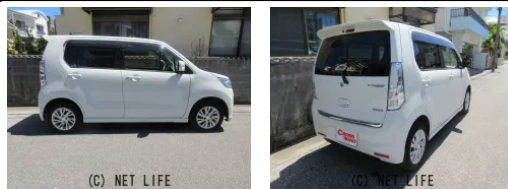

備考なし

車名	スズキ ワゴンR 660 スティングレー X		
本体価格(消費税込) 支払総額(税込)	24.8万円 (25万円)		
年式	2016年 (H28)		
走行距離	14.4万 km		
保証	保証付・1ヶ月・1千km		
法定整備	法定整備含		
色	パール		
車検	検R9/4	修復歴	無
リサイクル	リ済込	駆動方式	2WD
燃料	ガソリン	ミッション	CVTインパネ
ハンドル	右	乗車定員	4名
ドア	5D	車台番号	434

装備・内装・外装・安全装備

パワーステアリング・パワーウィンドウ・エアコン・ABS・エアバック(運転席/助手席)・

装備備考

●パワーステアリング●パワーウィンドウ●エアコン●ABS●運転席エアバッグ●助手席エアバッグ●ラジオ●BT接続●新品BIUetoothコンポ●オイル.フィルターサービス!●下取り車...

カーステーション沖縄 浦添店のお問い合わせ

098-875-9688

※お問合せの際は、「クロスロード」を見た！とお伝えください。