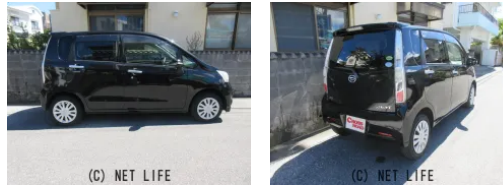

備考なし

車名	ダイハツ ムーヴ 660 カスタム X		
本体価格(消費税込) 支払総額(税込)	24.8万円 (25万円)		
年式	2012年 (H24)		
走行距離	12.6万 km		
保証	保証付・1ヶ月・1千km		
法定整備	法定整備含		
色	ブラック		
車検	検R9/8	修復歴	無
リサイクル	リ済込	駆動方式	2WD
燃料	ガソリン	ミッション	CVTインパネ
ハンドル	右	乗車定員	4名
ドア	5D	車台番号	952