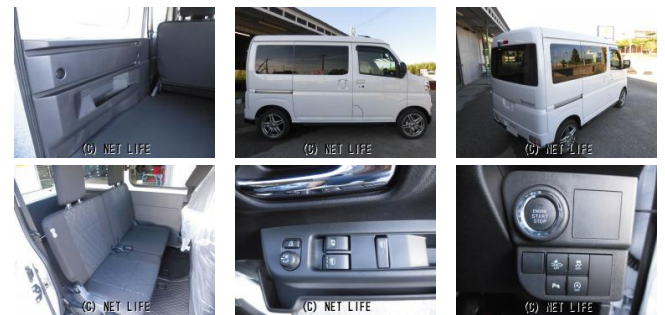

新車!2輪のマフラーで有名な「ヨシムラ」初の軽自動車用アルミホイール、ヨシムラ WRSsevenホイールキャンペーン開催!!見積もり総額にプラス8万円で14インチヨシムラホイール・タイヤ・メッキナットセットが履けます!!数に限りがありま...

車名	ダイハツ アトリー X ヨシムラホイール		
本体価格(消費税込) 支払総額(税込)	ASK (---)		
年式	2026年 (R8)		
走行距離	未走行		
保証	保証付・60ヶ月・100千km		
法定整備	法定整備含		
色	選べる7色		
車検	車検整備付	修復歴	無
リサイクル	リ未	駆動方式	2WD
燃料	ガソリン	ミッション	CVTインパネ
ハンドル		乗車定員	4名
ドア	5D	車台番号	252

装備・内装・外装・安全装備

パワーステアリング・パワーウィンドウ・エアコン・LEDライト・フォグランプ・プライバシーガラス・電格ミラー・キーフリースタート・プッシュスタート・集中ドアロック・TV(フルセグ)・カメラ(バック)・ABS・アイドリングストップ・エアバック(運転席)・

装備備考

●A/C●P/S●P/W●ABS●Bluetooth●USB
 入力端子●フルセグTV●エアバック●キーフリースタート●プッシュスタート●アイドリングストップ●LEDライト●LEDフォ...