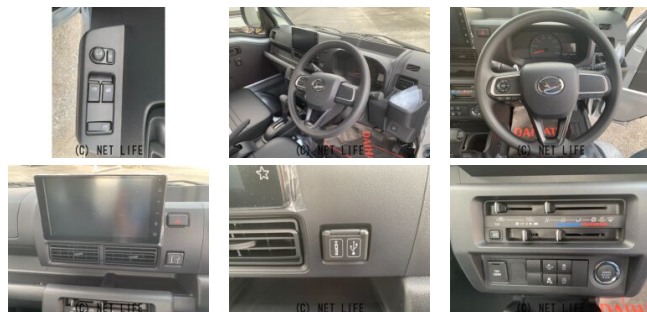

●新車!社外14インチアルミホイールプレゼントキャンペーン開催!!30種類以上のホイールデザインの中から好きなホイールを選んでプレゼント!!(プラス2万円で15インチにインチアップ可能です)オートローン金利2.3%!月々の支払160...

車名	ダイハツ ハイゼットトラック 660 ハイルーフ 3方開		
本体価格(消費税込) 支払総額(税込)	ASK (---)		
年式	2026年 (R8)		
走行距離	未走行		
保証	保証付・60ヶ月・100km		
法定整備	法定整備含		
色	ブライツシルバーメタリック 選べる6色		
車検	車検整備付	修復歴	無
リサイクル	リ済込	駆動方式	2WD
燃料	ガソリン	ミッション	4ATフロア
ハンドル	右	乗車定員	2名
ドア	2D	車台番号	243

#### 装備・内装・外装・安全装備

パワーステアリング・パワーウィンドウ・エアコン・電格ミラー・キーレス・スマートキー・プッシュスタート・ナビ(SDナビ他)・ABS・横滑り防止装置・衝突被害軽減ブレーキ・衝突安全ボディ・エアバック(運転席/助手席)・

#### 装備備考

●パワーステアリング●パワーウィンドウ●エアコン●キーレス●ABS●運転席エアバッグ●助手席エアバッグ●商用車・バン●C●D●電格ミラー●スマートキー●プッシュスタート●USB入力端...

CRAFTMANのお問い合わせ

098-998-0229

※お問合せの際は、「クロスロード」を見た!とお伝えください。

更新日 01月07日 18:03

<https://www.o-cross.net/car/daihatsu/S042/003239-1250714-N0001/>