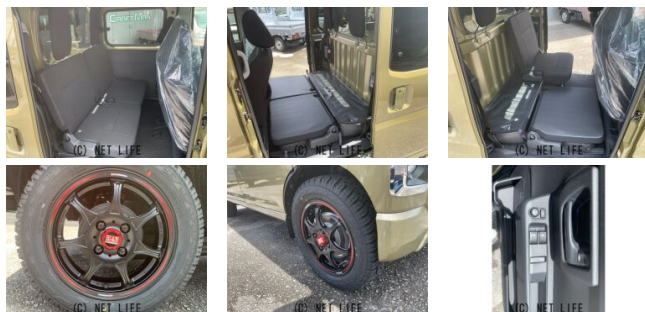

●新車!2輪のマフラーで有名な「ヨシムラ」初の軽自動車用アルミホイール、ヨシムラWRSevenホイールキャンペーン開催!!見積もり総額にプラス8万円で14インチヨシムラホイール・タイヤ・メッキナットセットが履けます!!数に限りがあり...

車名	ダイハツ ハイゼットデッキバン 660 G		
本体価格(消費税込) 支払総額(税込)	ASK (---)		
年式	2026年 (R8)		
走行距離	未走行		
保証	保証付・60ヶ月・100km		
法定整備	法定整備含		
色	オフビートカーキメタリック 選べる6色		
車検	車検整備付	修復歴	無
リサイクル	リ済込	駆動方式	2WD
燃料	ガソリン	ミッション	CVTインパネ
ハンドル	右	乗車定員	4名
ドア	4D	車台番号	371

装備・内装・外装・安全装備

パワーステアリング・パワーウィンドウ・エアコン・電格ミラー・キーレス・スマートキー・プッシュスタート・ナビ(SDナビ他)・カメラ(バック)・スライドドア(両側電動)・ABS・横滑り防止装置・衝突被害軽減ブレーキ・衝突安全ボディ・エアバック(運転席/助手席)・

装備備考

●パワーステアリング●パワーウィンドウ●エアコン●キーレス●ABS●運転席エアバッグ●助手席エアバッグ●商用車・バン●バックカメラ●スマートキー●電格ミラー●プッシュスタート●衝突...