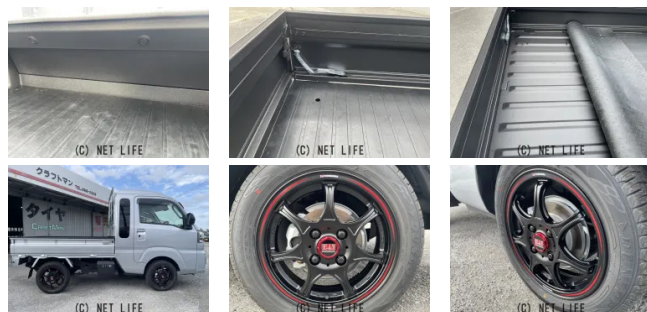

●新車!2輪のマフラーで有名な「ヨシムラ」初の軽自動車用アルミホイール、ヨシムラWRSevenホイールキャンペーン開催!!見積もり総額にプラス8万円で14インチヨシムラホイール・タイヤ・メッキナットセットが履けます!!数に限りがあり...

車名	ダイハツ ハイゼットトラック 660 ジャンボ 3方開 4WD		
本体価格(消費税込) 支払総額(税込)	ASK (---)		
年式	2026年 (R8)		
走行距離	未走行		
保証	保証付・60ヶ月・100千km		
法定整備	法定整備含		
色	ブライツシルバーメタリック		
車検	車検整備付	修復歴	無
リサイクル	リ済込	駆動方式	4WD
燃料	ガソリン	ミッション	4ATフロア
ハンドル	右	乗車定員	2名
ドア	2D	車台番号	131

装備・内装・外装・安全装備

パワーステアリング・パワーウィンドウ・エアコン・電格ミラー・キーレス・スマートキー・アルミホイール・ABS・横滑り防止装置・衝突被害軽減ブレーキ・衝突安全ボディ・エアバック(運転席/助手席)・

装備備考

●パワーステアリング●パワーウィンドウ●エアコン●キーレス●ABS●運転席エアバッグ●助手席エアバッグ●商用車・バン●C●電格ミラー●スマートキー●衝突安全ボディ●衝突被害軽減ブ...