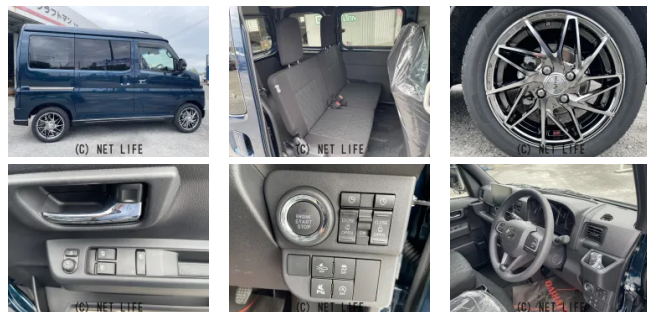

●★新車ご成約で豪華装備プレゼントいたします!9インチのスマホ連携ディスプレイオーディオ、前後ドライブレコーダーなど豪華商品が期間限定でプレゼント!!ぜひこの機会をお見逃しなく!

車名	ダイハツ アトラー 660 RS		
本体価格(消費税込) 支払総額(税込)	ASK (---)		
年式	2026年 (R8)		
走行距離	未走行		
保証	保証付・60ヶ月・100千km		
法定整備	法定整備含		
色	レーザーブルークリスタルシャイン		
車検	車検整備付	修復歴	無
リサイクル	リ済込	駆動方式	2WD
燃料	ガソリン	ミッション	CVTインパネ
ハンドル	右	乗車定員	4名
ドア	5D	車台番号	837

#### 装備・内装・外装・安全装備

パワーステアリング・パワーウィンドウ・エアコン・LEDライト・キーレス・キーフリースタート・プッシュスタート・ナビ(SDナビ他)・カメラ(バック)・スライドドア(両側電動)・アルミホイール・ABS・横滑り防止装置・衝突被害軽減ブレーキ・衝突安全ボディ・エアバック(運転席/助手席)・