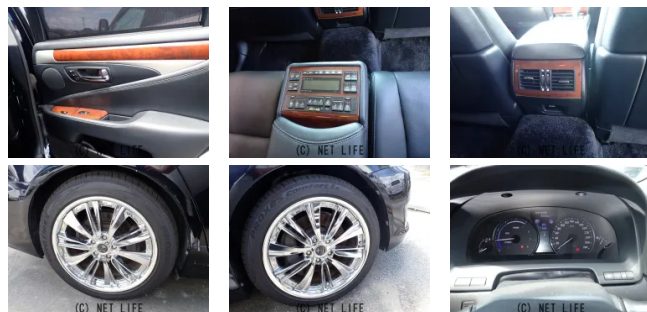

備考なし

車名	レクサス LSハイブリッド 600h バージョンL 4W D		
本体価格(消費税込) 支払総額(税込)	169万円 (180万円)		
年式	2014年 (H26)		
走行距離	12万 km		
保証	保証無		
法定整備	法定整備含		
色	ブラックオパールマイカ		
車検	車検整備付	修復歴	無
リサイクル	リ済込	駆動方式	4WD
燃料	ハイブリッド	ミッション	MTモード付CVTフ
ハンドル	右	乗車定員	5名
ドア	4D	車台番号	773

装備・内装・外装・安全装備

パワーステアリング・パワーウィンドウ・エアコン・光軸調整・ETC・ウインカーミラー・フォグランプ・電格ミラー・電動リアゲート・キーレス・スマートキー・プッシュスタート・ドライブレコーダー・TV(フルセグ)・ナビ(HDDナビ)・本革シート・シートヒーター・シートエアコン・カメラ(バック)・サンルーフ・ABS・横滑り防止装置・衝突被害軽減ブレーキ・衝突安全ボディ・エアバック(運転席/助手席/サイド)・