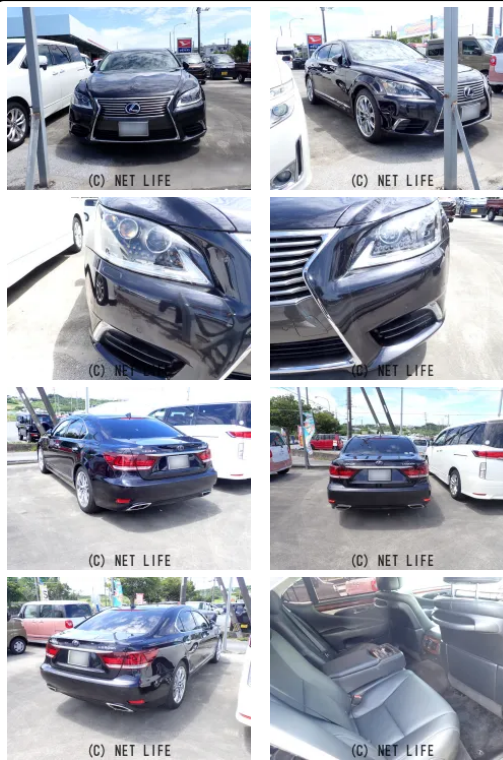

備考なし

車名	レクサス LSハイブリッド 600h バージョンL 4W D		
本体価格(消費税込) 支払総額(税込)	169万円 (180万円)		
年式	2014年 (H26)		
走行距離	12万 km		
保証	保証無		
法定整備	法定整備含		
色	ブラックオパールマイカ		
車検	車検整備付	修復歴	無
リサイクル	リ済込	駆動方式	4WD
燃料	ハイブリッド	ミッション	MTモード付CVTフ
ハンドル	右	乗車定員	5名
ドア	4D	車台番号	773

装備・内装・外装・安全装備

パワーステアリング・パワーウィンドウ・エアコン・光軸調整・ETC・ウインカーミラー・フォグランプ・電格ミラー・電動リアゲート・キーレス・スマートキー・プッシュスタート・ドライブレコーダー・TV(フルセグ)・ナビ(HDDナビ)・本革シート・シートヒーター・シートエアコン・カメラ(バック)・サンルーフ・ABS・横滑り防止装置・衝突被害軽減ブレーキ・衝突安全ボディ・エアバック(運転席/助手席/サイド)・