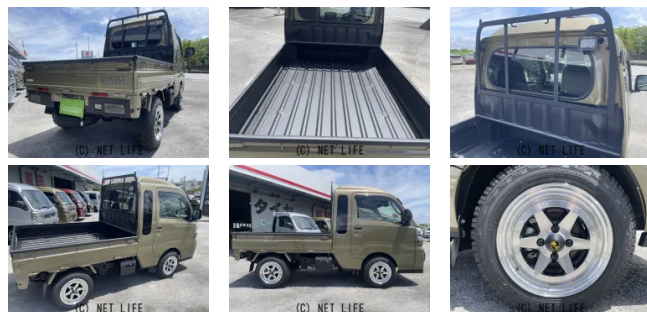

●新車!ロンシャンキャンペーン開催!!見積もり総額にプラス8万円で14インチロンシャン・タイヤ・メッキナットセットが履けます!(さらにプラス2万円で15インチに変更可能)クラフトマンオリジナル立体フロアマットCVT用(クラッツィオ製...

CRAFTMANのお問い合わせ

098-998-0229

※お問合せの際は、「クロスロード」を見た!とお伝えください。

更新日 05月13日 17:47

<https://www.o-cross.net/car/daihatsu/S042/003239-1260513-N0001/>

車名

ダイハツ
ハイゼットトラック
660 ジャンボ エクストラ
3方開 4WD

本体価格(消費税込)
支払総額(税込)

ASK (---)

年式

2026年 (R8)

走行距離

未走行