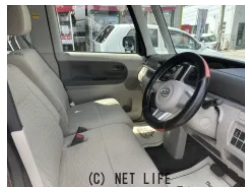

ワンオーナー 後席右側電動スライドドア キーレスプッシュスタート

車名	ダイハツ タント 660 X		
本体価格(消費税込) 支払総額(税込)	65万円 (68万円)		
年式	2014年 (H26)		
走行距離	2.5万 km		
保証	保証付・24ヶ月・24千km		
法定整備	法定整備含		
色	ブラウン		
車検	検R9/5	修復歴	無
リサイクル	リ済込	駆動方式	2WD
燃料	ガソリン	ミッション	CVTインパネ
ハンドル	右	乗車定員	4名
ドア	5D	車台番号	556

装備・内装・外装・安全装備

パワーステアリング・パワーウィンドウ・エアコン・プライバシーガラス・  
電格ミラー・キーレス・スマートキー・キーフリースタート・プッシュスタート・  
集中ドアロック・カメラ(バック)・ABS・エアバック(運転席/助手席/サイド)・

装備備考

- パワーステアリング●パワーウィンドウ●エアコン●キーレス●
- ABS●運転席エアバッグ●助手席エアバッグ●サイドエアバッグ
- CD●プライバシーガラス ●電格ミラー●スマートキー●キー...