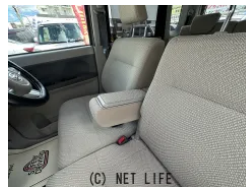

ワンオーナー 後席右側電動スライドドア キーレスプッシュスタート

車名	ダイハツ タント 660 X		
本体価格(消費税込) 支払総額(税込)	65万円 (68万円)		
年式	2014年 (H26)		
走行距離	2.5万 km		
保証	保証付・24ヶ月・24千km		
法定整備	法定整備含		
色	ブラウン		
車検	検R9/5	修復歴	無
リサイクル	リ済込	駆動方式	2WD
燃料	ガソリン	ミッション	CVTインパネ
ハンドル	右	乗車定員	4名
ドア	5D	車台番号	556