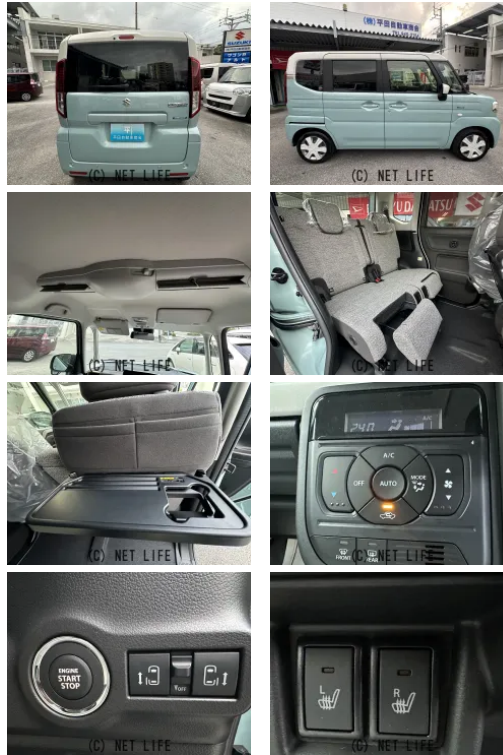

登録済未使用車/すぐのれます♪

車名	スズキ スペーシア 660 ハイブリッド X		
本体価格(消費税込) 支払総額(税込)	175万円 (178万円)		
年式	2025年 (R7)		
走行距離	未走行		
保証	保証付・48ヶ月・10千km		
法定整備	法定整備含		
色	オフブルー-M ホワイト2トーンルーフ		
車検	検R10/3	修復歴	無
リサイクル	リ済込	駆動方式	2WD
燃料	ハイブリッド	ミッション	CVTインパネ
ハンドル	右	乗車定員	4名
ドア	5D	車台番号	696

#### 装備・内装・外装・安全装備

パワーステアリング・パワーウィンドウ・エアコン・オートライト・LEDライト・  
プライバシーガラス・電格ミラー・キーレス・スマートキー・キーフリースタート・  
プッシュスタート・集中ドアロック・盗難防止装置・ドライブレコーダー・  
TV(フルセグ)・ベンチシート・シートヒーター・オットマン・シートリフター・  
カメラ(バック)・ABS・横滑り防止装置・衝突被害軽減ブレーキ・衝突安全ボディ・  
イドリングストップ・エアバック(運転席/助手席/サイド/カーテン)・

#### 装備備考

- パワーステアリング●パワーウィンドウ●エアコン●キーレス●
- ABS●運転席エアバッグ●助手席エアバッグ●サイドエアバッグ
- バックカメラ●LEDライト●プライバシーガラス ●電格ミ...

(株)平田自動車商会 西原店のお問い合わせ