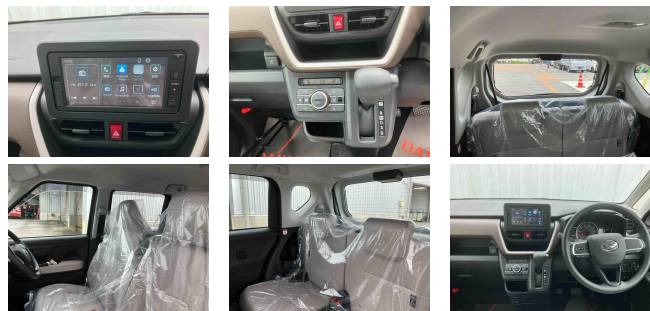

備考なし

| | | | |
|------------------------|------------------|-------|-----|
| 車名 | ダイハツ ムーヴ 660X | | |
| 本体価格(消費税込) 支払総額(税込) | 143万円 (147.1万円) | | |
| 年式 | 2025年 (R7) | | |
| 走行距離 | 620 km | | |
| 保証 | 保証付・12ヶ月 | | |
| 法定整備 | 法定整備含 | | |
| 色 | ブラックマイカM | | |
| 車検 | 検R10/8 | 修復歴 | 無 |
| リサイクル | リ済込 | 駆動方式 | 2WD |
| 燃料 | ガソリン | ミッション | |
| ハンドル | 右 | 乗車定員 | 4名 |
| ドア | 5D | 車台番号 | 623 |

装備・内装・外装・安全装備

パワーステアリング・パワーウィンドウ・エアコン・キーレス・スマートキー・
盗難防止装置・ベンチシート・カメラ(バック)・ABS・衝突被害軽減ブレーキ・
アイドリングストップ・エアバック(運転席/助手席)・

装備備考

琉球ダイハツ販売 与那原店のお問い合わせ

098-945-2550

※お問合せの際は、「クロスロード」を見た！とお伝えください。

更新日 04月17日 18:41

<https://www.o-cross.net/car/daihatsu/S012/003309-1260418-N0001/>